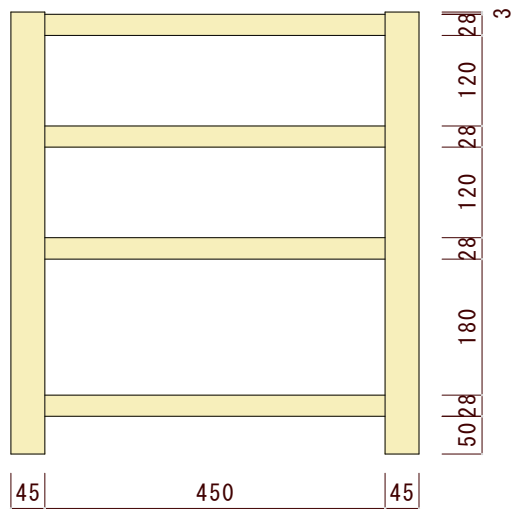

平面図（上から見た図）

正面図（正面から見た図）

側面図（横から見た図）

図面名	図面種別	素材	ヤクモ家具製作所 CREATED BY CRAFTSMAN QUALITY	縮尺	年月日	承認	番号	備考
オーディオラック	確認図面	ウォールナット材		1/10				※本図面の著作権はヤクモ家具製作所（株）に帰属しています。 ※寸法表記はmm（ミリメートル）です。