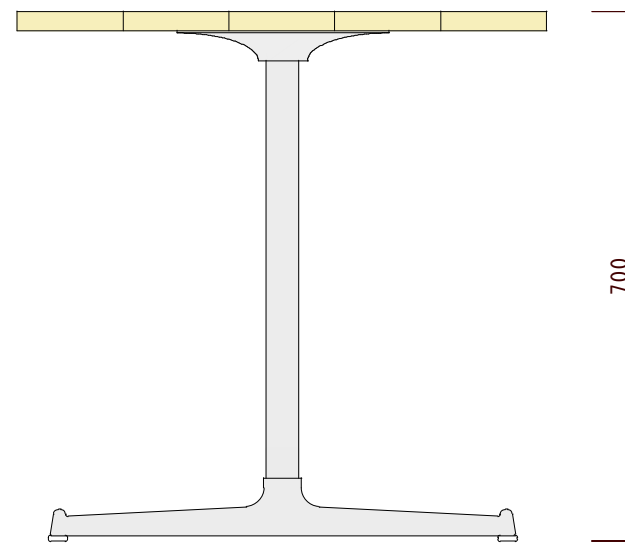

側面図（横から見た図）

正面図（正面から見た図）

図面名	図面種別	素材	ヤクモ家具製作所	縮尺	年月日	承認	番号	備考
CF70 カフェテーブル	確認図面	オーク材 ウォルナット材 チェリー材	CREATED BY CRAFTSMAN QUALITY	1/10				※本図面の著作権はヤクモ家具製作所（株）に帰属しています。 ※寸法表記はmm（ミリメートル）です。 ※天板の接ぎ合せ枚数は4～6枚です。