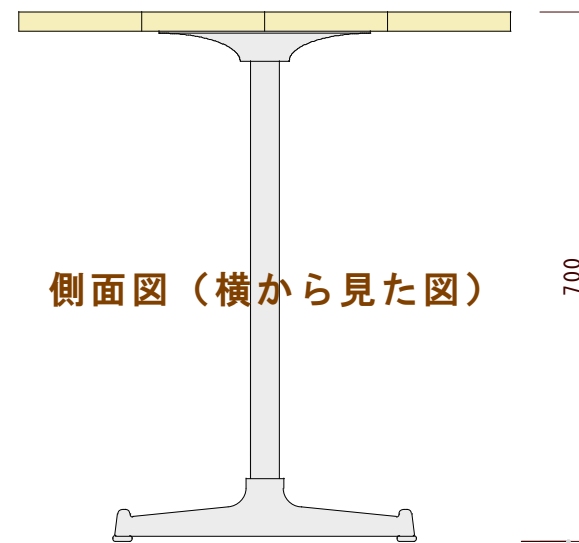

平面図（上から見た図）

正面図（前から見た図）

側面図（横から見た図）

図面名	素材	ヤクモ家具製作所 YAKUMO FURNITURE FACTORY	縮尺	日付	備考
CFC65 カフェテーブル	<input type="checkbox"/> ホワイトアッシュ <input type="checkbox"/> オーク <input type="checkbox"/> チェリー <input type="checkbox"/> ウォールナット		1/10		※本図面の著作権はヤクモ家具製作所（株）に帰属しています。 ※寸法表記はmm（ミリメートル）です。 ※天板の接ぎ合せ枚数は4～5枚です。