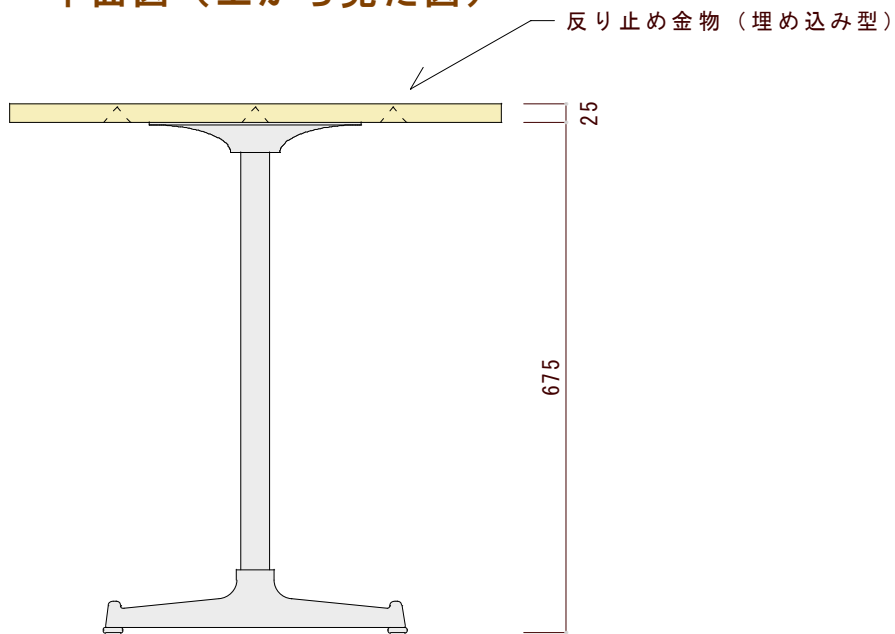

平面図（上から見た図）

正面図（正面から見た図）

側面図（横から見た図）

| 図面名 | 図面種別 | 素材共通 | ヤクモ家具製作所 CREATED BY CRAFTSMAN QUALITY | 縮尺 | 年月日 | 承認 | 番号 | 備考 |
|---------------|------|------|--|------|-----|----|----|--|
| CFC65 カフェテーブル | 確認図面 | | | 1/10 | | | | ※本図面の著作権はヤクモ家具製作所（株）に帰属しています。 ※寸法表記はmm（ミリメートル）です。 ※天板の接ぎ合せ枚数は4～5枚です。 |