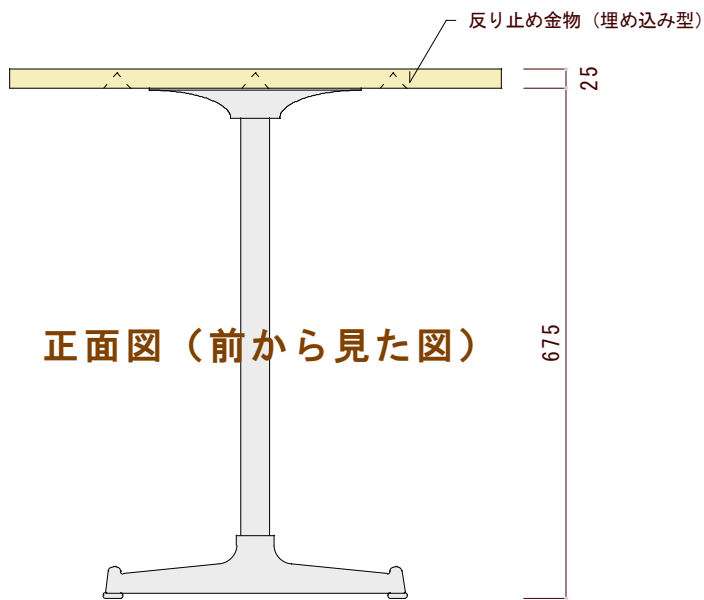

平面図（上から見た図）

正面図（前から見た図）

側面図（横から見た図）

図面名	素材	ヤクモ家具製作所 YAKUMO FURNITURE FACTORY	縮尺	日付	備考
CFC65 カフェテーブル	<input type="checkbox"/> ホワイトアッシュ <input type="checkbox"/> オーク <input type="checkbox"/> チェリー <input type="checkbox"/> ウォールナット		1/10		※本図面の著作権はヤクモ家具製作所（株）に帰属しています。 ※寸法表記はmm（ミリメートル）です。 ※天板の接ぎ合せ枚数は4～5枚です。