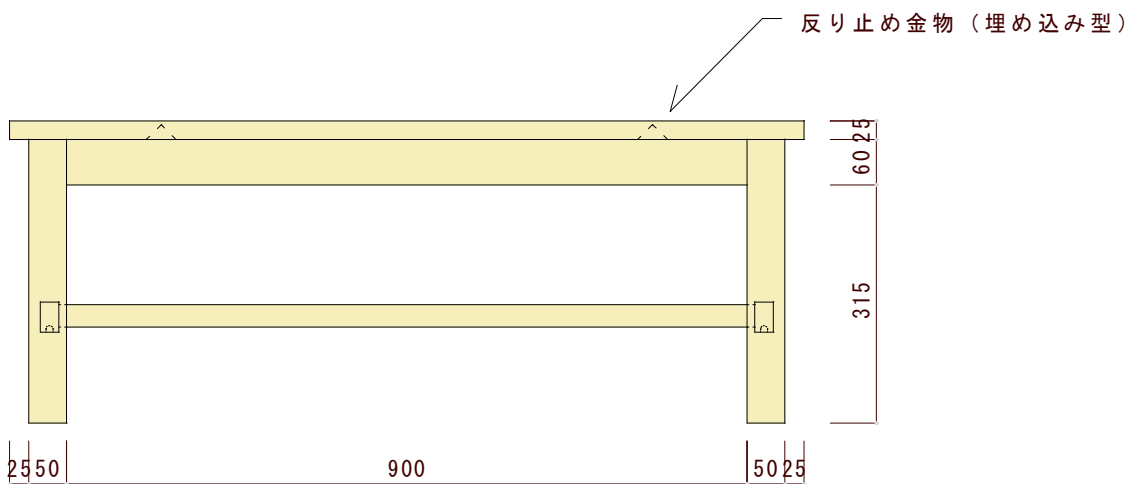

平面図（上から見た図）

正面図（正面から見た図）

側面図（横から見た図）

図面名	図面種別	素材	ヤクモ家具製作所 CREATED BY CRAFTSMAN QUALITY	縮尺	年月日	承認	番号	備考
CT105 センターテーブル	確認図面	オーク材 ウォルナット材 チェリー材		1/10				※本図面の著作権はヤクモ家具製作所（株）に帰属しています。 ※寸法表記はmm（ミリメートル）です。 ※天板の接ぎ合せ枚数は3～4枚です。