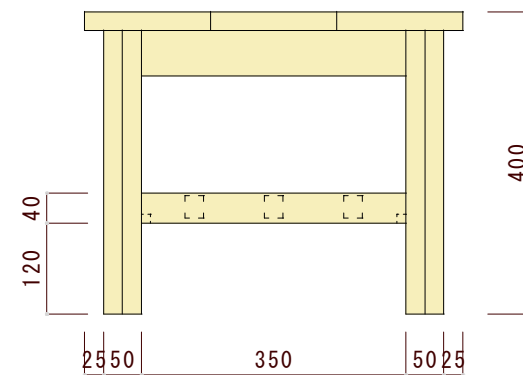

平面図（上から見た図）

正面図（正面から見た図）

側面図（横から見た図）

図面名	図面種別	素材	ヤクモ家具製作所 CREATED BY CRAFTSMAN QUALITY	縮尺	年月日	承認	番号	備考
CT105 センターテーブル	確認図面	オーク材 ウォルナット材 チェリー材		1/10				※本図面の著作権はヤクモ家具製作所（株）に帰属しています。 ※寸法表記はmm（ミリメートル）です。 ※天板の接ぎ合せ枚数は3～4枚です。