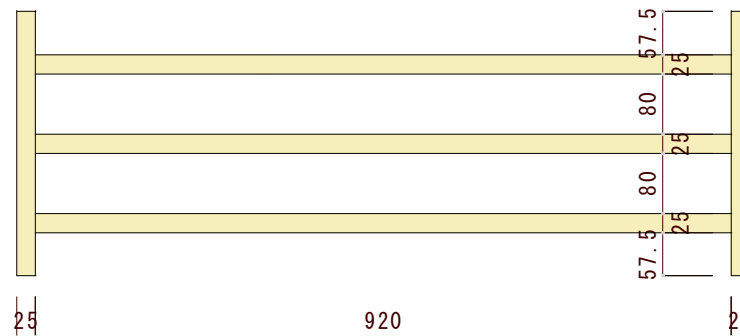

平面図（上から見た図）

正面図（正面から見た図）

側面図（横から見た図）

図面名	図面種別	素材	ヤクモ家具製作所 CREATED BY CRAFTSMAN QUALITY	縮尺	年月日	承認	番号	備考
CT105 センターテーブル	確認図面	オーク材 ウォルナット材 チェリー材		1/10				※本図面の著作権はヤクモ家具製作所（株）に帰属しています。 ※寸法表記はmm（ミリメートル）です。 ※天板の接ぎ合せ枚数は3～4枚です。