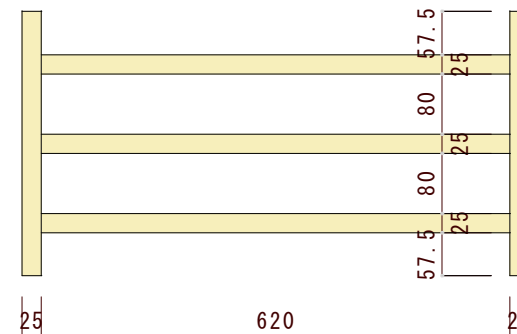

平面図（上から見た図）

側面図（横から見た図）

正面図（正面から見た図）

図面名	図面種別	素材	ヤクモ家具製作所 CREATED BY CRAFTSMAN QUALITY	縮尺	年月日	承認	番号	備考
CT75 センターテーブル	確認図面	オーク材 ウォルナット材 チェリー材		1/10				※本図面の著作権はヤクモ家具製作所（株）に帰属しています。 ※寸法表記はmm（ミリメートル）です。 ※天板の接ぎ合せ枚数は3～4枚です。