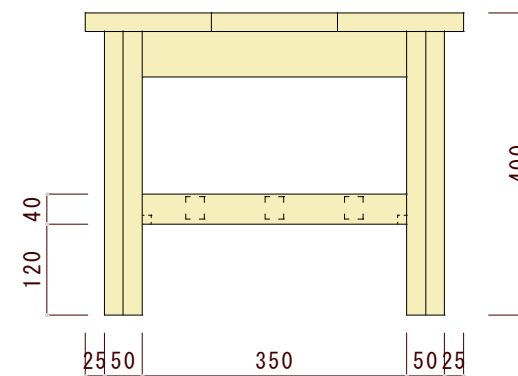

平面図（上から見た図）

側面図（横から見た図）

正面図（正面から見た図）

図面名	図面種別	素材	ヤクモ家具製作所 CREATED BY CRAFTSMAN QUALITY	縮尺	年月日	承認	番号	備考
CT75 センターテーブル	確認図面	オーク材 ウォルナット材 チェリー材		1/10				※本図面の著作権はヤクモ家具製作所（株）に帰属しています。 ※寸法表記はmm（ミリメートル）です。 ※天板の接ぎ合せ枚数は3～4枚です。