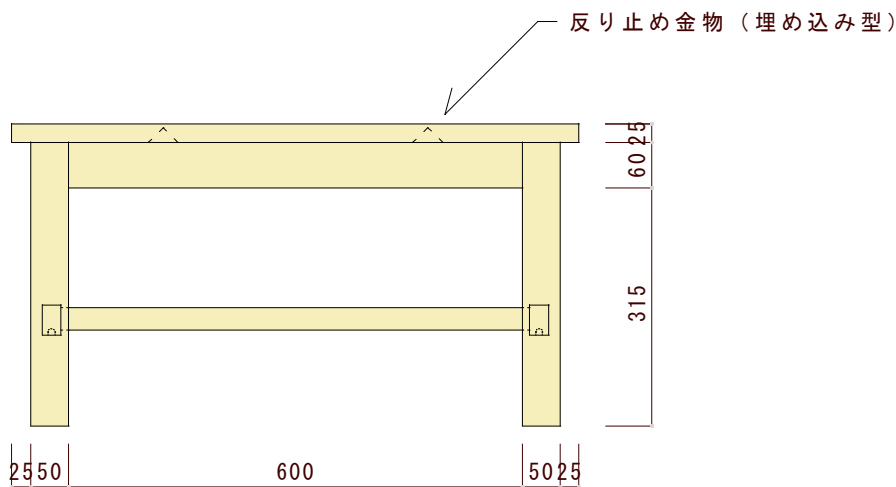

平面図（上から見た図）

側面図（横から見た図）

正面図（正面から見た図）

図面名	図面種別	素材	ヤクモ家具製作所 CREATED BY CRAFTSMAN QUALITY	縮尺	年月日	承認	番号	備考
CT75 センターテーブル	確認図面	オーク材 ウォルナット材 チェリー材		1/10				※本図面の著作権はヤクモ家具製作所（株）に帰属しています。 ※寸法表記はmm（ミリメートル）です。 ※天板の接ぎ合せ枚数は3～4枚です。