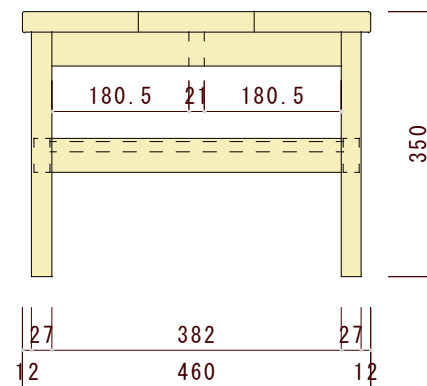

平面図 (上から見た図)

正面図 (正面から見た図)

側面図 (横から見た図)

図面名	図面種別	素材	ヤクモ家具製作所 CREATED BY CRAFTSMAN QUALITY	縮尺	年月日	承認	番号	備考
FLLT110 リビングテーブル	確認図面	オーク材 ウォルナット材 チェリー材		1/10				※本図面の著作権はヤクモ家具製作所(株)に帰属しています。 ※寸法表記はmm(ミリメートル)です。 ※天板の接ぎ合せ枚数は3~4枚です。