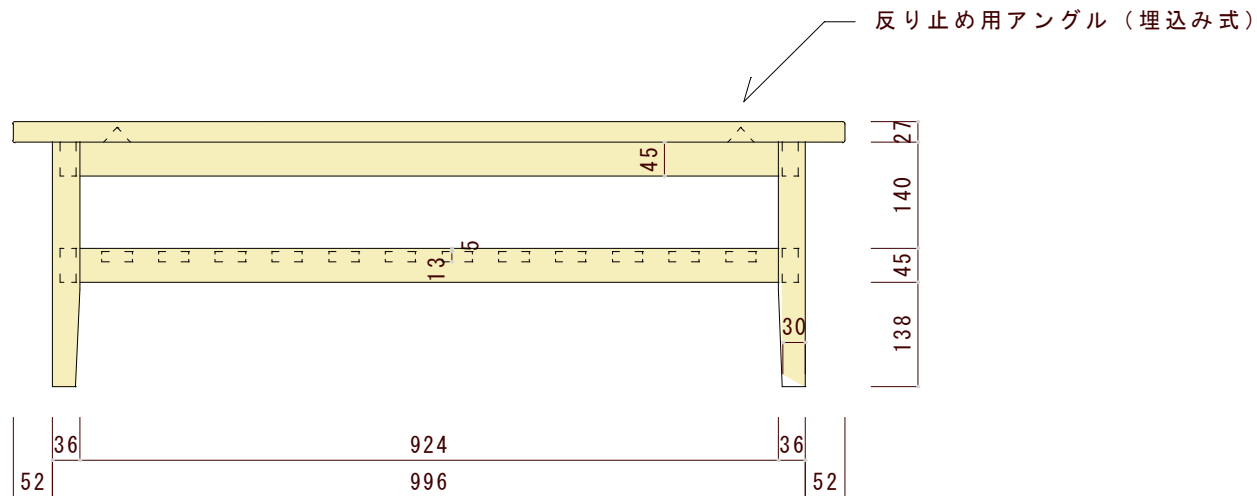

平面図 (上から見た図)

正面図 (正面から見た図)

側面図 (横から見た図)

図面名	図面種別	素材	ヤクモ家具製作所 CREATED BY CRAFTSMAN QUALITY	縮尺	年月日	承認	番号	備考
FLLT110 リビングテーブル	確認図面	オーク材 ウォルナット材 チェリー材		1/10				※本図面の著作権はヤクモ家具製作所(株)に帰属しています。 ※寸法表記はmm(ミリメートル)です。 ※天板の接ぎ合せ枚数は3~4枚です。