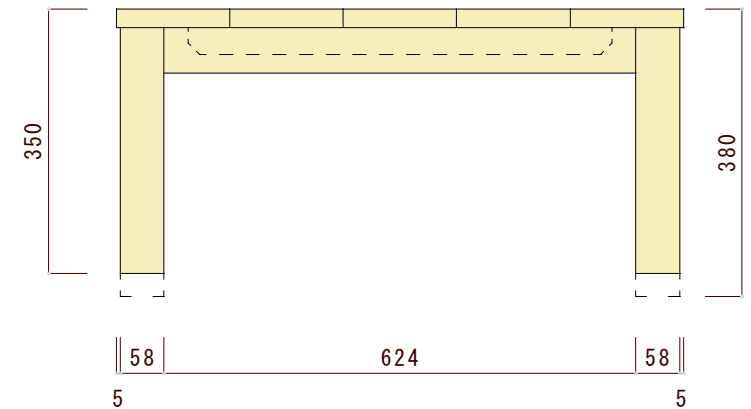

平面図（上から見た図）

正面図（正面から見た図）

側面図（横から見た図）

図面名	図面種別	素材共通	縮尺	年月日	承認	番号	備考
KT105 2wayコタツ	確認図面		1/10				※本図面の著作権はヤクモ家具製作所（株）に帰属します。 ※寸法表記はmm（ミリメートル）です。 ※天板の接ぎ合わせ枚数は5~7枚です。

ヤクモ家具製作所
CREATED BY CRAFTSMAN QUALITY