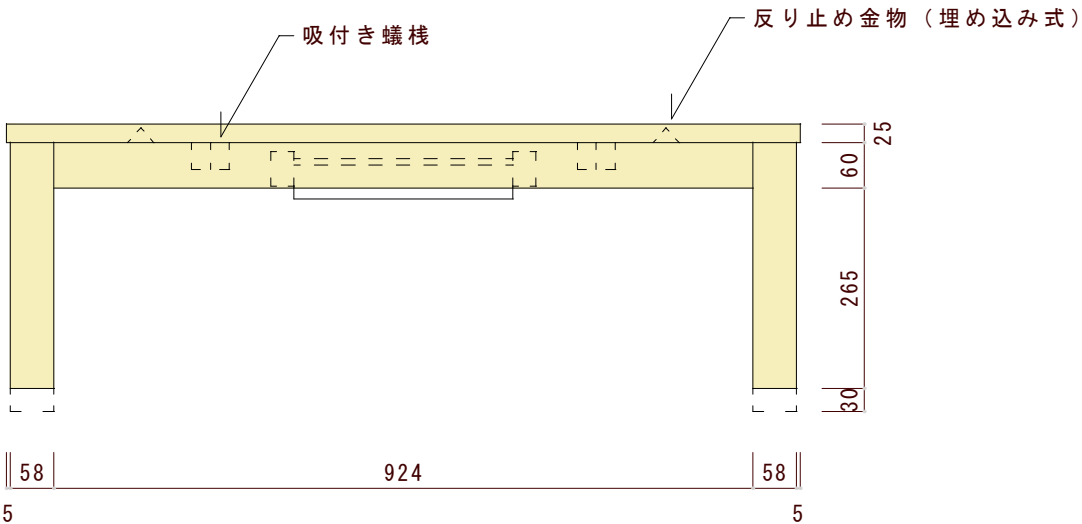

平面図（上から見た図）

正面図（正面から見た図）

側面図（横から見た図）

図面名	図面種別	素材共通	縮尺	年月日	承認	番号	備考
KT105 2wayコタツ	確認図面		1/10				※本図面の著作権はヤクモ家具製作所（株）に帰属します。 ※寸法表記はmm（ミリメートル）です。 ※天板の接ぎ合わせ枚数は5~7枚です。

ヤクモ家具製作所
CREATED BY CRAFTSMAN QUALITY