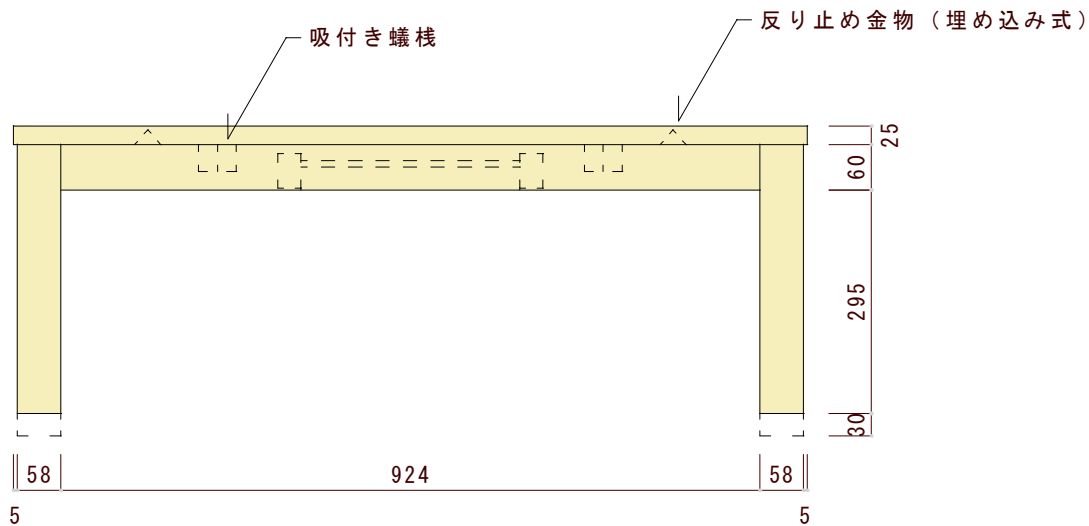

平面図（上から見た図）

正面図（前から見た図）

側面図（横から見た図）

図面名	素材	ヤクモ家具製作所 YAKUMO FURNITURE FACTORY	縮尺	日付	備考
KT105 2wayコタツ	<input type="checkbox"/> オーク <input type="checkbox"/> チェリー <input type="checkbox"/> ウォールナット		1/10		※本図面の著作権はヤクモ家具製作所（株）に帰属しています。 ※寸法表記はmm（ミリメートル）です。 ※天板の接ぎ合せ枚数は5～6枚です。