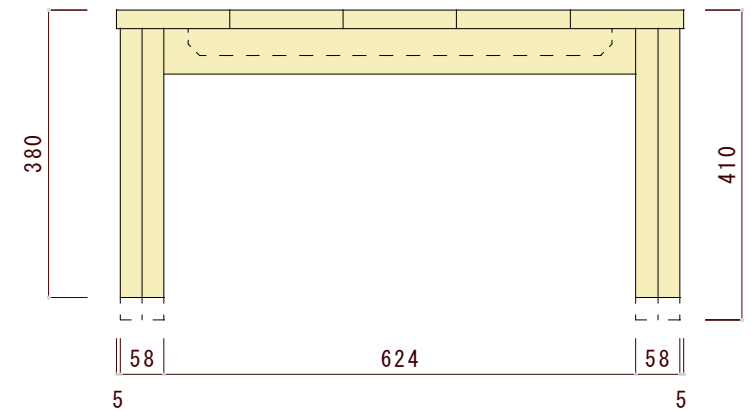

平面図（上から見た図）

正面図（前から見た図）

側面図（横から見た図）

図面名	素材	ヤクモ家具製作所 YAKUMO FURNITURE FACTORY	縮尺	日付	備考
KT105 2wayコタツ	<input type="checkbox"/> オーク <input type="checkbox"/> チェリー <input type="checkbox"/> ウォールナット		1/10		※本図面の著作権はヤクモ家具製作所（株）に帰属しています。 ※寸法表記はmm（ミリメートル）です。 ※天板の接ぎ合せ枚数は5～6枚です。