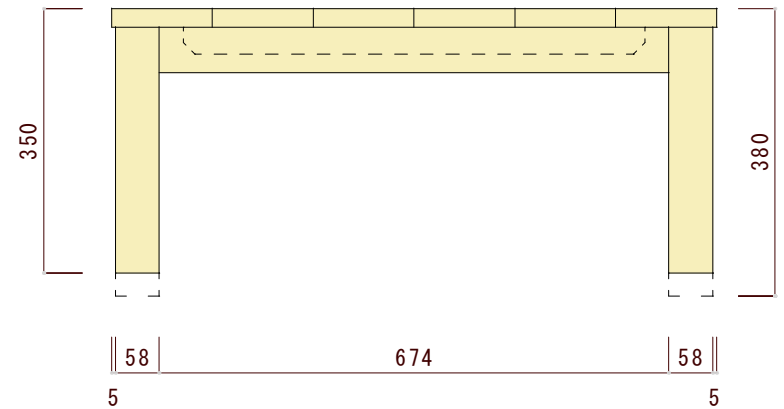

正面図（正面から見た図）

側面図（横から見た図）

図面名	図面種別	素材	ヤクモ家具製作所 CREATED BY CRAFTSMAN QUALITY	縮尺	年月日	承認	番号	備考
KT130 2wayコタツ	確認図面			1/10				※本図面の著作権はヤクモ家具製作所（株）に帰属します。 ※寸法表記はmm（ミリメートル）です。 ※天板の接ぎ合わせ枚数は5~7枚です。