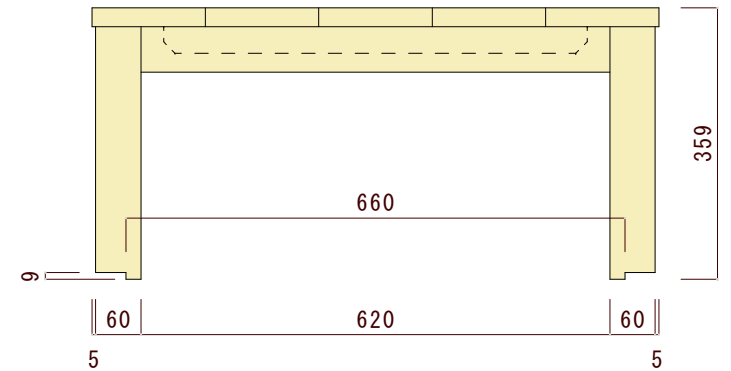

平面図（上から見た図）

正面図（正面から見た図）

側面図（横から見た図）

図面名	図面種別	素材	ヤクモ家具製作所 CREATED BY CRAFTSMAN QUALITY	縮尺	年月日	承認	番号	備考
KT75 2Wayコタツ	確認図面	オーク材 ウォルナット材		1/10				※本図面の著作権はヤクモ家具製作所（株）に帰属します。 ※寸法表記はmm（ミリメートル）です。 ※天板の接ぎ合わせ枚数は5~7枚です。