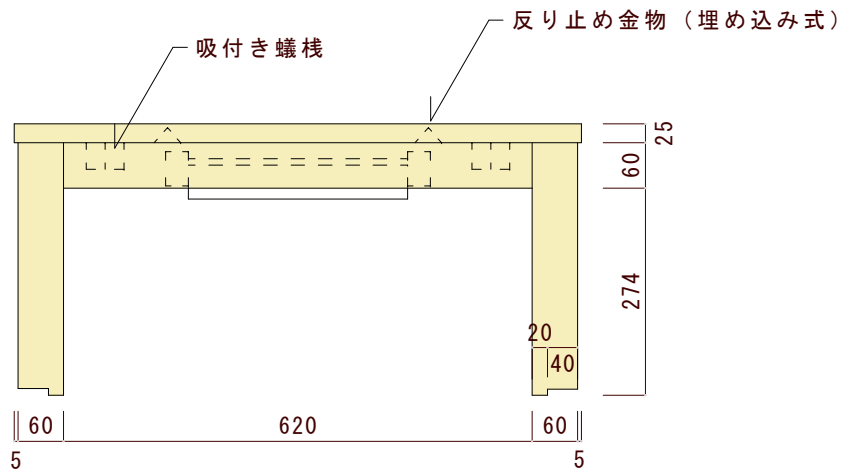

平面図（上から見た図）

正面図（正面から見た図）

側面図（横から見た図）

図面名	図面種別	素材	ヤクモ家具製作所 CREATED BY CRAFTSMAN QUALITY	縮尺	年月日	承認	番号	備考
KT75 2Wayコタツ	確認図面	オーク材 ウォルナット材		1/10				※本図面の著作権はヤクモ家具製作所（株）に帰属します。 ※寸法表記はmm（ミリメートル）です。 ※天板の接ぎ合わせ枚数は5~7枚です。