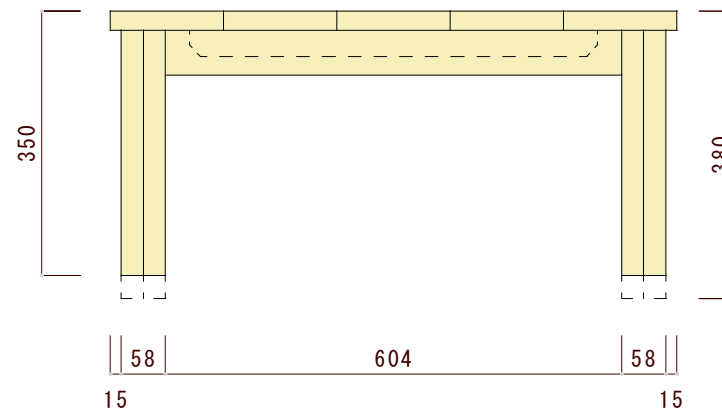

正面図（前から見た図）

側面図（横から見た図）

図面名	素材	ヤクモ家具製作所 YAKUMO FURNITURE FACTORY	縮尺	日付	備考
KT75 2wayコタツ	<input type="checkbox"/> ホワイトアッシュ <input type="checkbox"/> オーク <input type="checkbox"/> チェリー <input type="checkbox"/> ウォールナット		1/10		※本図面の著作権はヤクモ家具製作所（株）に帰属しています。 ※寸法表記はmm（ミリメートル）です。 ※天板の接ぎ合せ枚数は5～6枚です。