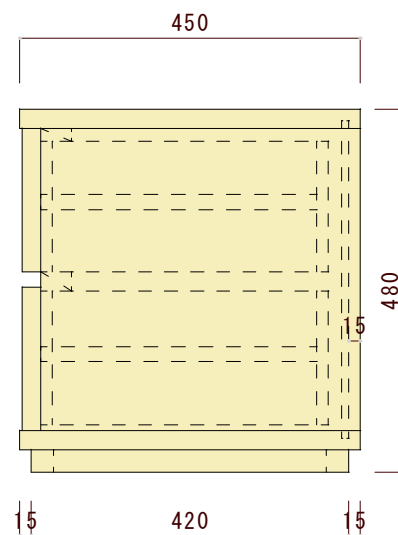

切込寸法 W100×D10mm (天板・底板共)

平面図 (上から見た図)

正面図 (正面から見た図)

側面図 (横から見た図)

図面名	図面種別	素材	ヤクモ家具製作所 CREATED BY CRAFTSMAN QUALITY	縮尺	年月日	承認	番号	備考
LB160 リビングボード	確認図面	オーク材 ウォールナット材		1/10				※本図面の著作権はヤクモ家具製作所(株)に帰属しています。 ※寸法表記はmm(ミリメートル)です。