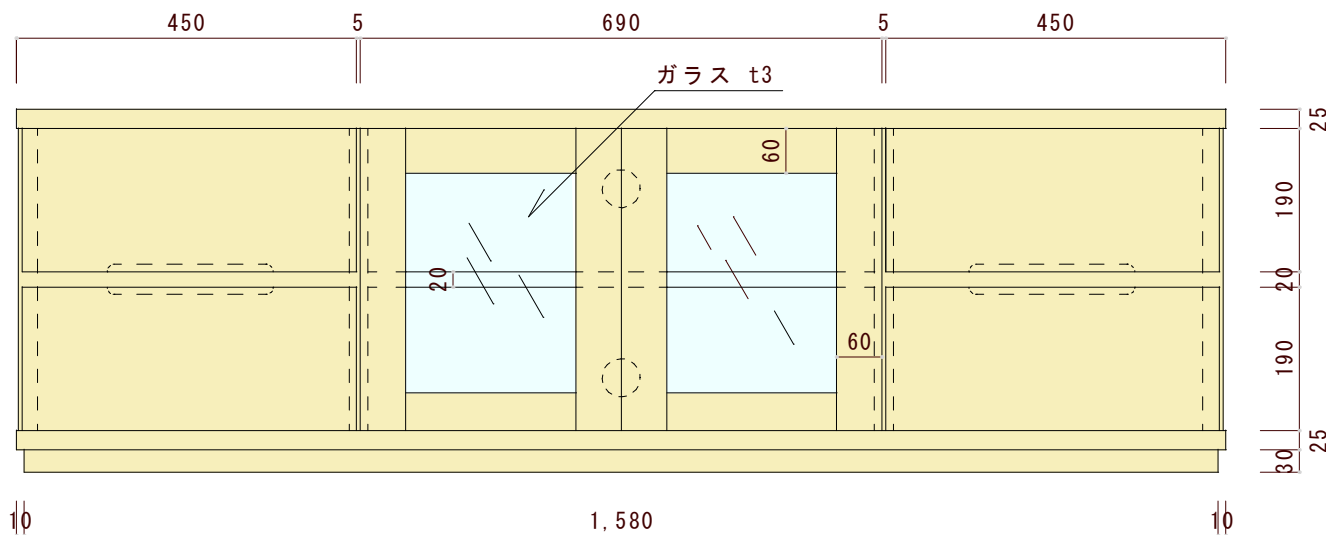

切込寸法 W100×D10mm (天板・底板共)

平面図 (上から見た図)

正面図 (正面から見た図)

側面図 (横から見た図)

図面名	図面種別	素材	ヤクモ家具製作所 CREATED BY CRAFTSMAN QUALITY	縮尺	年月日	承認	番号	備考
LB160 リビングボード	確認図面	オーク材 ウォールナット材		1/10				※本図面の著作権はヤクモ家具製作所(株)に帰属しています。 ※寸法表記はmm(ミリメートル)です。