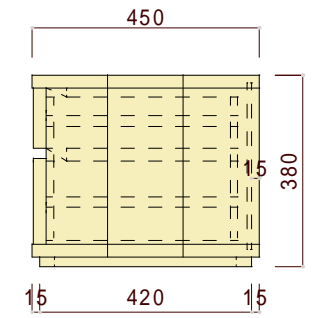

平面図 (上から見た図)

正面図 (正面から見た図)

側面図 (横から見た図)

図面名	図面種別	素材	ヤクモ家具製作所 CREATED BY CRAFTSMAN QUALITY	縮尺	年月日	承認	番号	備考
LB259 リビングボード	確認図面	オーク材 ウォールナット材		1/10				本図面の著作権はヤクモ家具製作所(株)に帰属しています。 寸法表記はmm(ミリメートル)です。