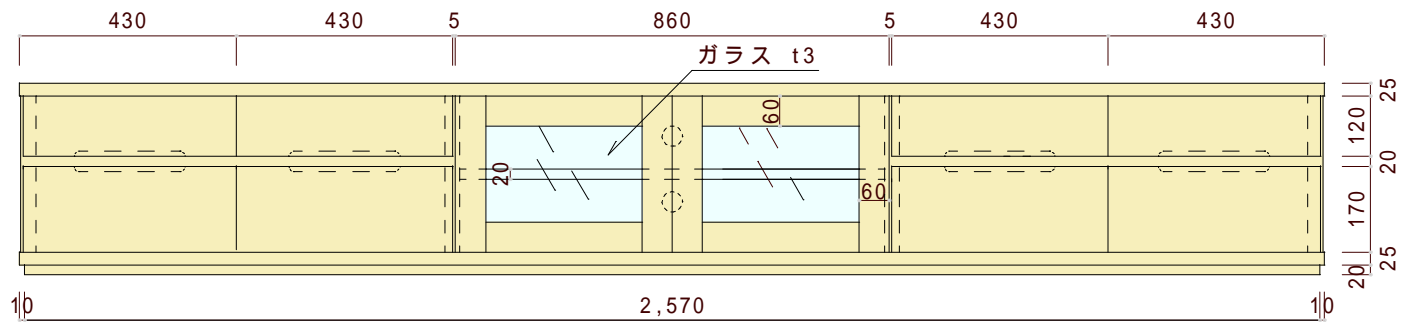

平面図 (上から見た図)

正面図 (正面から見た図)

側面図 (横から見た図)

図面名	図面種別	素材	ヤクモ家具製作所 CREATED BY CRAFTSMAN QUALITY	縮尺	年月日	承認	番号	備考
LB259 リビングボード	確認図面	オーク材 ウォールナット材		1/10				本図面の著作権はヤクモ家具製作所(株)に帰属しています。 寸法表記はmm(ミリメートル)です。