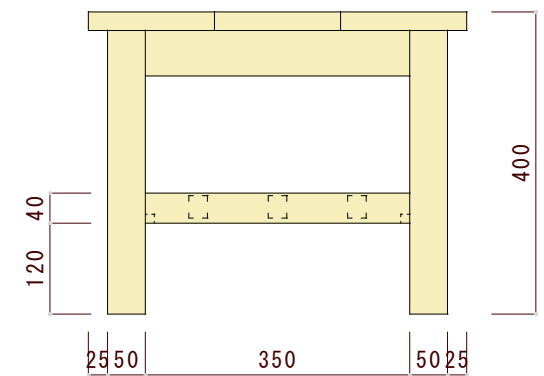

平面図（上から見た図）

正面図（正面から見た図）

側面図（横から見た図）

図面名	図面種別	素材	ヤクモ家具製作所 CREATED BY CRAFTSMAN QUALITY	縮尺	年月日	承認	番号	備考
CT105 センターテーブル	確認図面	オーク材 ウォルナット材 チェリー材		1/10				※本図面の著作権はヤクモ家具製作所（株）に帰属しています。 ※寸法表記はmm（ミリメートル）です。 ※天板の接ぎ合せ枚数は3~4枚です。