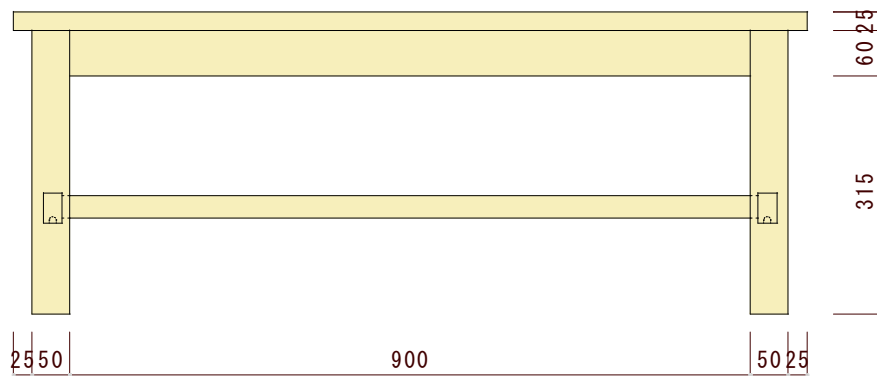

平面図（上から見た図）

正面図（正面から見た図）

側面図（横から見た図）

図面名	図面種別	素材	ヤクモ家具製作所 CREATED BY CRAFTSMAN QUALITY	縮尺	年月日	承認	番号	備考
CT105 センターテーブル	確認図面	オーク材 ウォルナット材 チェリー材		1/10				※本図面の著作権はヤクモ家具製作所（株）に帰属しています。 ※寸法表記はmm（ミリメートル）です。 ※天板の接ぎ合せ枚数は3~4枚です。