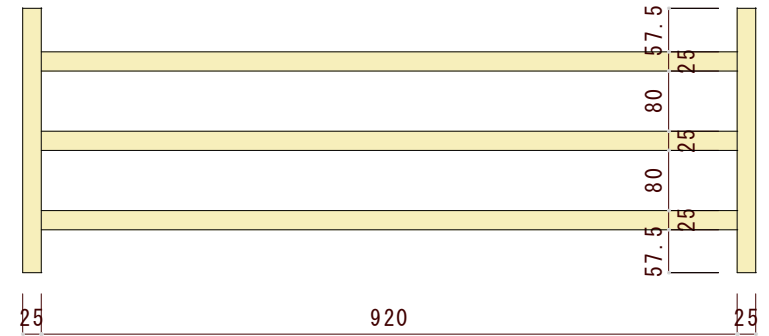

平面図（上から見た図）

正面図（正面から見た図）

側面図（横から見た図）

図面名	図面種別	素材	ヤクモ家具製作所 CREATED BY CRAFTSMAN QUALITY	縮尺	年月日	承認	番号	備考
CT105 センターテーブル	確認図面	オーク材 ウォルナット材 チェリー材		1/10				※本図面の著作権はヤクモ家具製作所（株）に帰属しています。 ※寸法表記はmm（ミリメートル）です。 ※天板の接ぎ合せ枚数は3~4枚です。