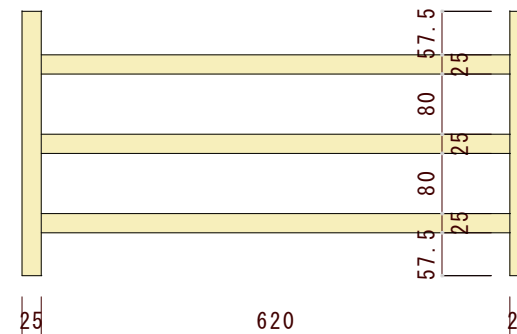

平面図（上から見た図）

正面図（正面から見た図）

側面図（横から見た図）

図面名	図面種別	素材	ヤクモ家具製作所 CREATED BY CRAFTSMAN QUALITY	縮尺	年月日	承認	番号	備考
CT75 センターテーブル	確認図面	オーク材 ウォルナット材 チェリー材		1/10				※本図面の著作権はヤクモ家具製作所（株）に帰属しています。 ※寸法表記はmm（ミリメートル）です。 ※天板の接ぎ合せ枚数は3～4枚です。