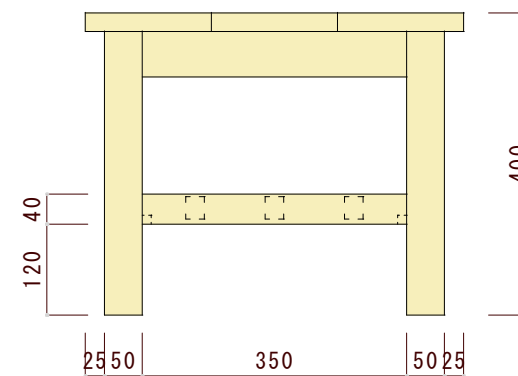

平面図（上から見た図）

正面図（正面から見た図）

側面図（横から見た図）

図面名	図面種別	素材	ヤクモ家具製作所 CREATED BY CRAFTSMAN QUALITY	縮尺	年月日	承認	番号	備考
CT75 センターテーブル	確認図面	オーク材 ウォルナット材 チェリー材		1/10				※本図面の著作権はヤクモ家具製作所（株）に帰属しています。 ※寸法表記はmm（ミリメートル）です。 ※天板の接ぎ合せ枚数は3～4枚です。