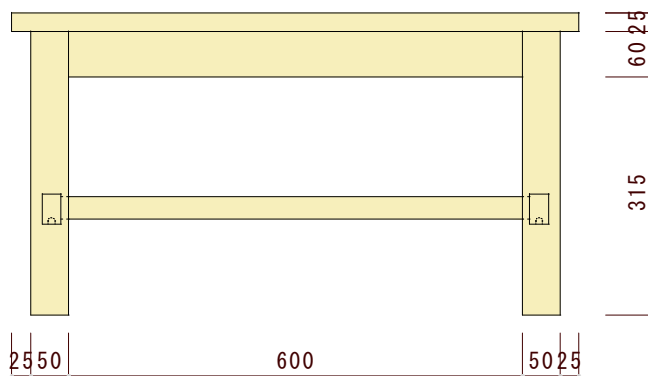

平面図（上から見た図）

正面図（正面から見た図）

側面図（横から見た図）

図面名	図面種別	素材	ヤクモ家具製作所 CREATED BY CRAFTSMAN QUALITY	縮尺	年月日	承認	番号	備考
CT75 センターテーブル	確認図面	オーク材 ウォルナット材 チェリー材		1/10				※本図面の著作権はヤクモ家具製作所（株）に帰属しています。 ※寸法表記はmm（ミリメートル）です。 ※天板の接ぎ合せ枚数は3～4枚です。