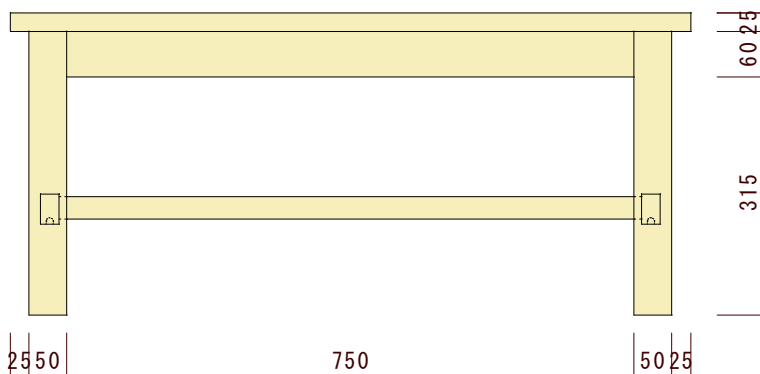

平面図（上から見た図）

正面図（正面から見た図）

側面図（横から見た図）

図面名	図面種別	素材	ヤクモ家具製作所 CREATED BY CRAFTSMAN QUALITY	縮尺	年月日	承認	番号	備考
CT90 センターテーブル	確認図面	オーク材 ウォルナット材 チェリー材		1/10				※本図面の著作権はヤクモ家具製作所（株）に帰属しています。 ※寸法表記はmm（ミリメートル）です。 ※天板の接ぎ合せ枚数は3~4枚です。