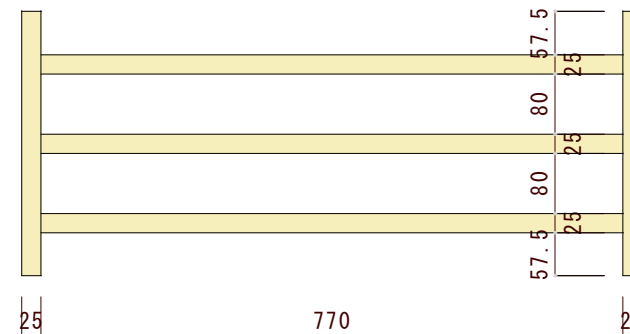

平面図（上から見た図）

正面図（正面から見た図）

側面図（横から見た図）

図面名	図面種別	素材	ヤクモ家具製作所 CREATED BY CRAFTSMAN QUALITY	縮尺	年月日	承認	番号	備考
CT90 センターテーブル	確認図面	オーク材 ウォルナット材 チェリー材		1/10				※本図面の著作権はヤクモ家具製作所（株）に帰属しています。 ※寸法表記はmm（ミリメートル）です。 ※天板の接ぎ合せ枚数は3~4枚です。