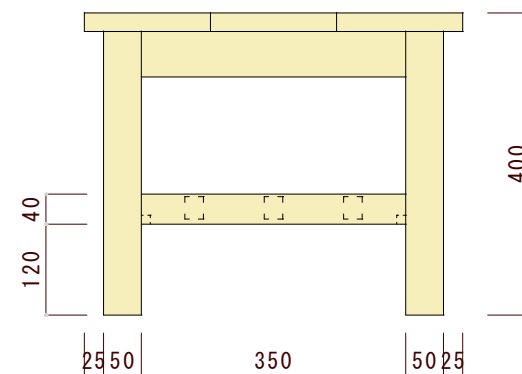

平面図（上から見た図）

正面図（正面から見た図）

側面図（横から見た図）

図面名	図面種別	素材	ヤクモ家具製作所 CREATED BY CRAFTSMAN QUALITY	縮尺	年月日	承認	番号	備考
CT90 センターテーブル	確認図面	オーク材 ウォルナット材 チェリー材		1/10				※本図面の著作権はヤクモ家具製作所（株）に帰属しています。 ※寸法表記はmm（ミリメートル）です。 ※天板の接ぎ合せ枚数は3~4枚です。