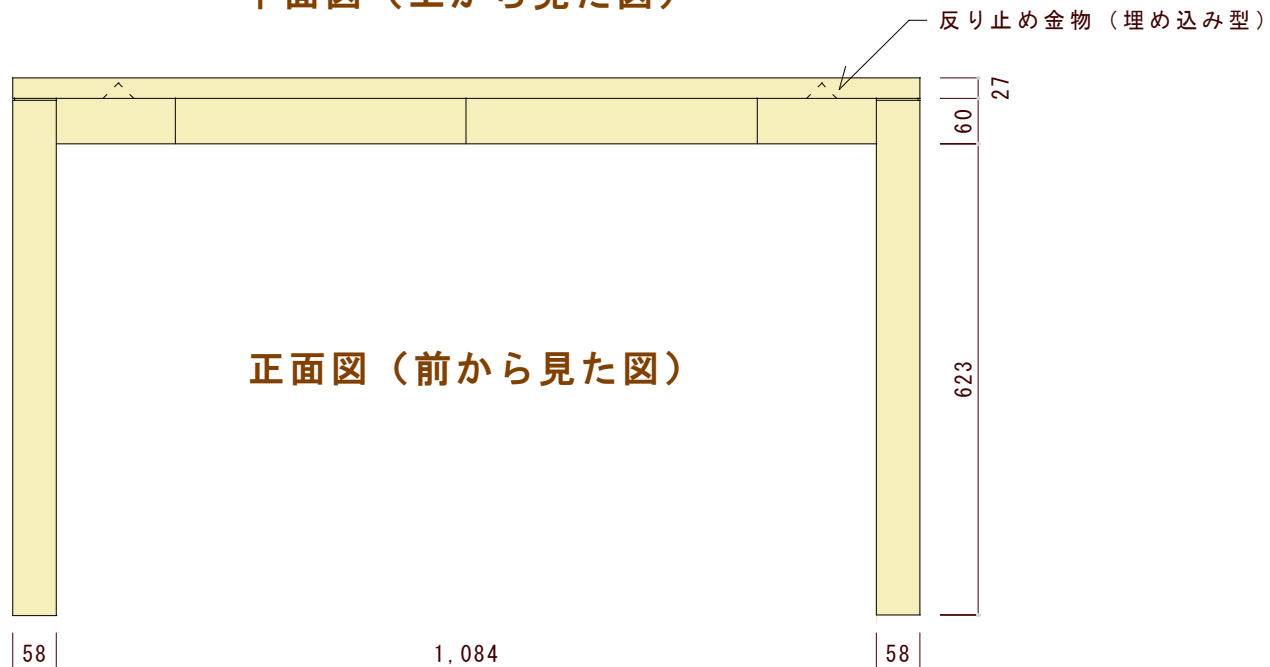

平面図（上から見た図）

天板端部詳細図 S=1/3

正面図（前から見た図）

側面図（横から見た図）

図面名	素材	ヤクモ家具製作所 YAKUMO FURNITURE FACTORY	縮尺	日付	備考
SD120 シンプルデスク	<input checked="" type="checkbox"/> ホワイトオーク <input type="checkbox"/> レッドオーク <input type="checkbox"/> チェリー <input type="checkbox"/> ウォールナット		1/10		※本図面の著作権はヤクモ家具製作所（株）に帰属しています。 ※寸法表記はmm（ミリメートル）です。 ※天板の接ぎ合せ枚数は5～6枚です。