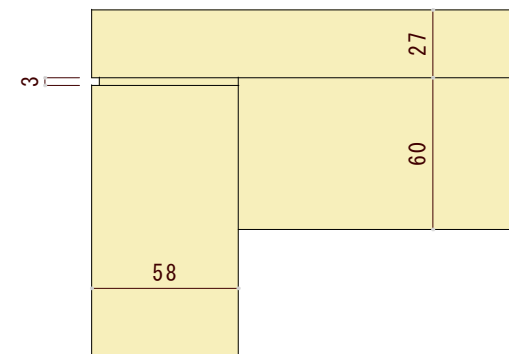

平面図（上から見た図）

天板端部詳細図 S=1/3

正面図（前から見た図）

側面図（横から見た図）

図面名	素材	ヤクモ家具製作所 YAKUMO FURNITURE FACTORY	縮尺	日付	備考
SD120 シンプルデスク	<input checked="" type="checkbox"/> ホワイトオーク <input type="checkbox"/> レッドオーク <input type="checkbox"/> チェリー <input type="checkbox"/> ウォールナット		1/10		※本図面の著作権はヤクモ家具製作所（株）に帰属しています。 ※寸法表記はmm（ミリメートル）です。 ※天板の接ぎ合せ枚数は5～6枚です。