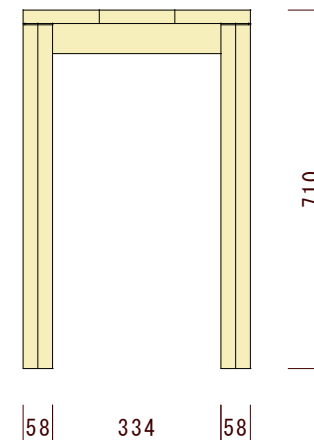

平面図（上から見た図）

天板端部詳細図 S=1/3

正面図（前から見た図）

側面図（横から見た図）

図面名	素材	ヤクモ家具製作所 YAKUMO FURNITURE FACTORY	縮尺	日付	備考
SD185 シンプルデスク	<input type="checkbox"/> ホワイトアッシュ <input type="checkbox"/> オーク <input type="checkbox"/> チェリー <input checked="" type="checkbox"/> ウォールナット		1/15		※本図面の著作権はヤクモ家具製作所（株）に帰属しています。 ※寸法表記はmm（ミリメートル）です。 ※天板の接ぎ合せ枚数は3枚です。