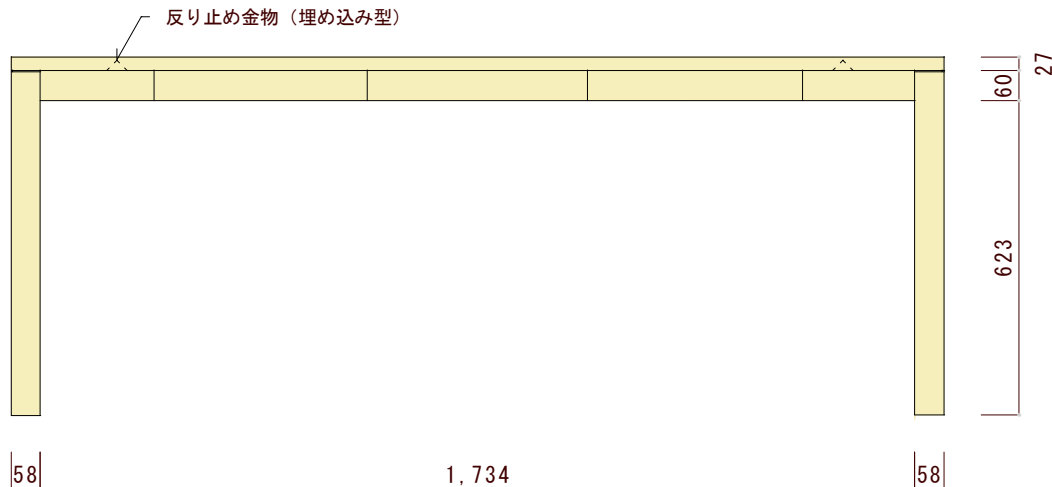

平面図（上から見た図）

天板端部詳細図 S=1/3

正面図（前から見た図）

側面図（横から見た図）

図面名	素材	ヤクモ家具製作所 YAKUMO FURNITURE FACTORY	縮尺	日付	備考
SD185 シンプルデスク	<input type="checkbox"/> ホワイトアッシュ <input type="checkbox"/> オーク <input type="checkbox"/> チェリー <input checked="" type="checkbox"/> ウォールナット		1/15		※本図面の著作権はヤクモ家具製作所（株）に帰属しています。 ※寸法表記はmm（ミリメートル）です。 ※天板の接ぎ合せ枚数は3枚です。