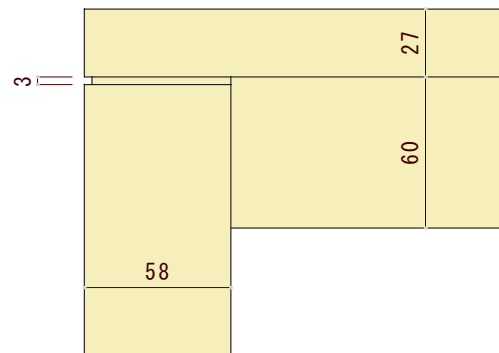

平面図（上から見た図）

天板端部詳細図 S=1/3

正面図（前から見た図）

側面図（横から見た図）

図面名	素材	ヤクモ家具製作所 YAKUMO FURNITURE FACTORY	縮尺	日付	備考
SD185 シンプルデスク	<input type="checkbox"/> ホワイトアッシュ <input type="checkbox"/> オーク <input type="checkbox"/> チェリー <input checked="" type="checkbox"/> ウォールナット		1/15		※本図面の著作権はヤクモ家具製作所（株）に帰属しています。 ※寸法表記はmm（ミリメートル）です。 ※天板の接ぎ合せ枚数は3枚です。