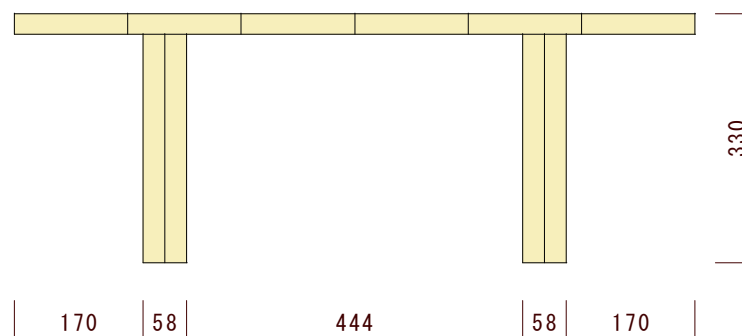

正面図（正面から見た図）

側面図（横から見た図）

図面名	図面種別	素材共通	ヤフモ家具製作所 CREATED BY CRAFTSMAN QUALITY	縮尺	年月日	承認	番号	備考
RT90 ラウンドテーブル	確認図面			1/10				※本図面の著作権はヤフモ家具製作所（株）に帰属しています。 ※寸法表記はmm（ミリメートル）です。 ※天板の接ぎ合せ枚数は6～8枚です。