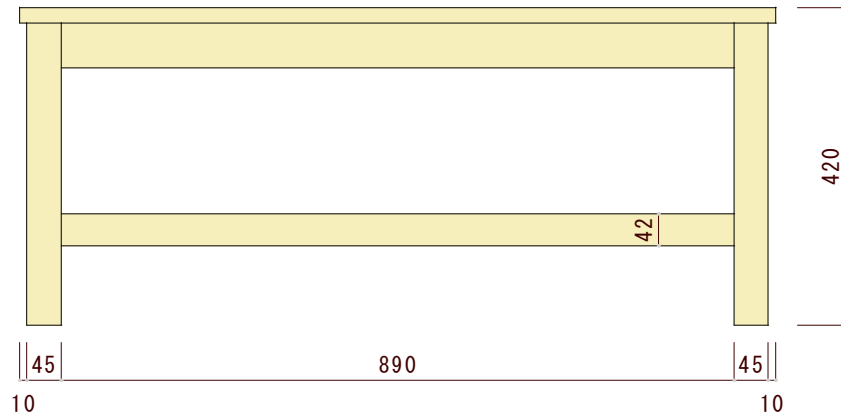

平面図（上から見た図）

正面図（正面から見た図）

側面図（横から見た図）

図面名	素材	ヤクモ家具製作所 YAKUMO FURNITURE FACTORY	縮尺	日付	備考
SB100 シンプルベンチ 板座	<input type="checkbox"/> オーク <input type="checkbox"/> チェリー <input type="checkbox"/> ウォールナット		1/10		※本図面の著作権はヤクモ家具製作所（株）に帰属しています。 ※寸法表記はmm（ミリメートル）です。