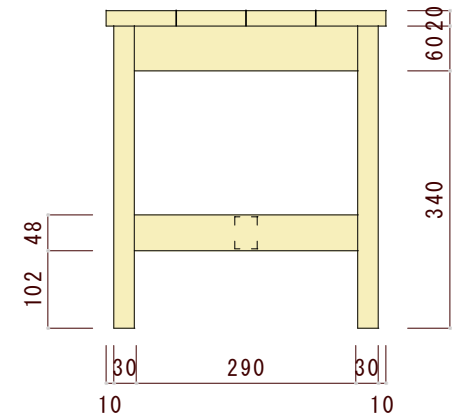

平面図（上から見た図）

正面図（正面から見た図）

側面図（横から見た図）

図面名	素材	ヤクモ家具製作所 YAKUMO FURNITURE FACTORY	縮尺	日付	備考
SB100 シンプルベンチ 板座	<input type="checkbox"/> オーク <input type="checkbox"/> チェリー <input type="checkbox"/> ウォールナット		1/10		※本図面の著作権はヤクモ家具製作所（株）に帰属しています。 ※寸法表記はmm（ミリメートル）です。