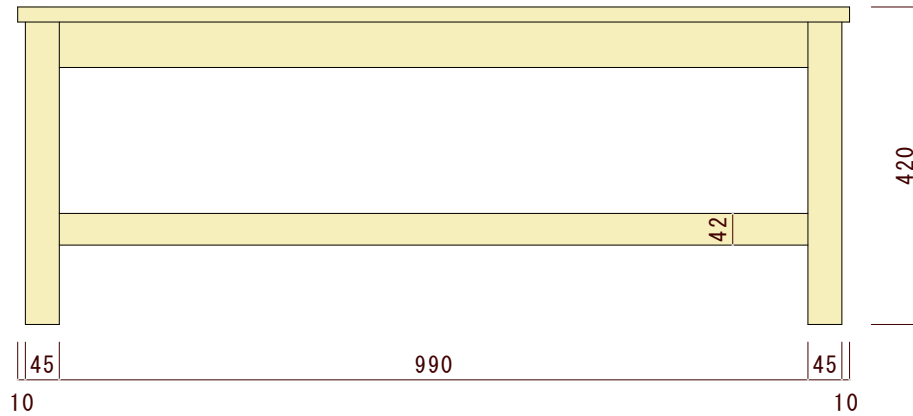

平面図（上から見た図）

正面図（正面から見た図）

側面図（横から見た図）

図面名	図面種別	素材	ヤクモ家具製作所	縮尺	年月日	承認	番号	備考
SB110 シンプルベンチ	確認図面	オーク材 ウォルナット材	CREATED BY CRAFTSMAN QUALITY	1/10				※本図面の著作権はヤクモ家具製作所（株）に帰属しています。 ※寸法表記はmm（ミリメートル）です。