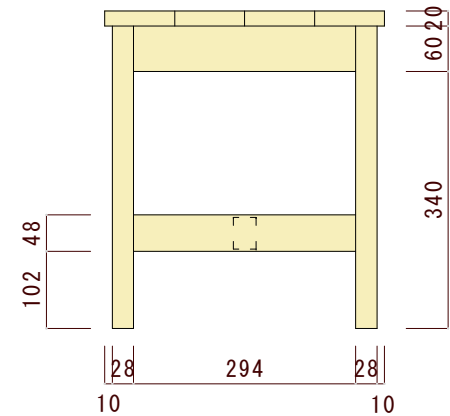

平面図（上から見た図）

正面図（正面から見た図）

側面図（横から見た図）

図面名	図面種別	素材	ヤクモ家具製作所	縮尺	年月日	承認	番号	備考
SB110 シンプルベンチ	確認図面	オーク材 ウォルナット材	CREATED BY CRAFTSMAN QUALITY	1/10				※本図面の著作権はヤクモ家具製作所（株）に帰属しています。 ※寸法表記はmm（ミリメートル）です。