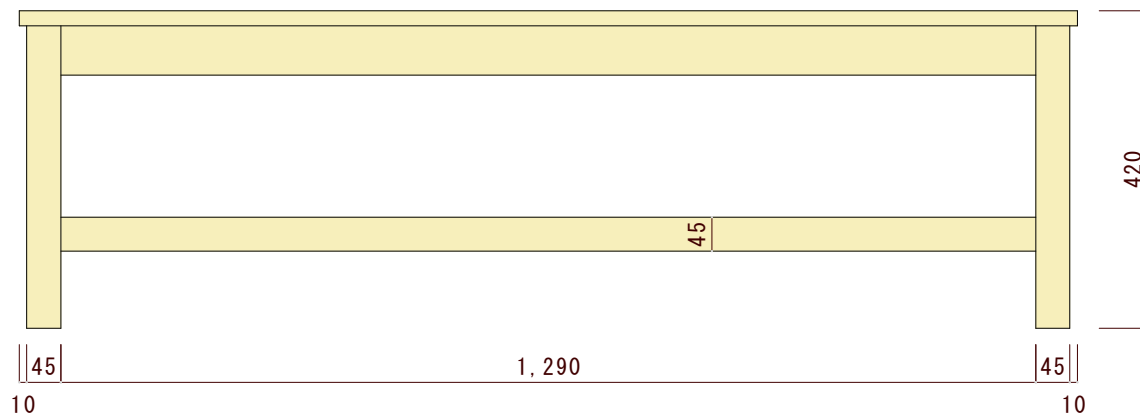

平面図（上から見た図）

正面図（正面から見た図）

側面図（横から見た図）

図面名	図面種別	素材	ヤクモ家具製作所 CREATED BY CRAFTSMAN QUALITY	縮尺	年月日	承認	番号	備考
SB140 シンプルベンチ	確認図面	オーク材 ウォルナット材		1/10				※本図面の著作権はヤクモ家具製作所（株）に帰属しています。 ※寸法表記はmm（ミリメートル）です。