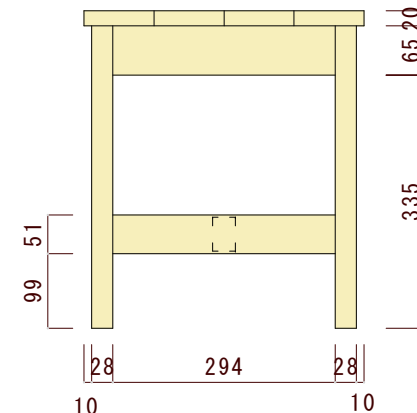

平面図（上から見た図）

正面図（正面から見た図）

側面図（横から見た図）

図面名	図面種別	素材	ヤクモ家具製作所 CREATED BY CRAFTSMAN QUALITY	縮尺	年月日	承認	番号	備考
SB140 シンプルベンチ	確認図面	オーク材 ウォルナット材		1/10				※本図面の著作権はヤクモ家具製作所（株）に帰属しています。 ※寸法表記はmm（ミリメートル）です。