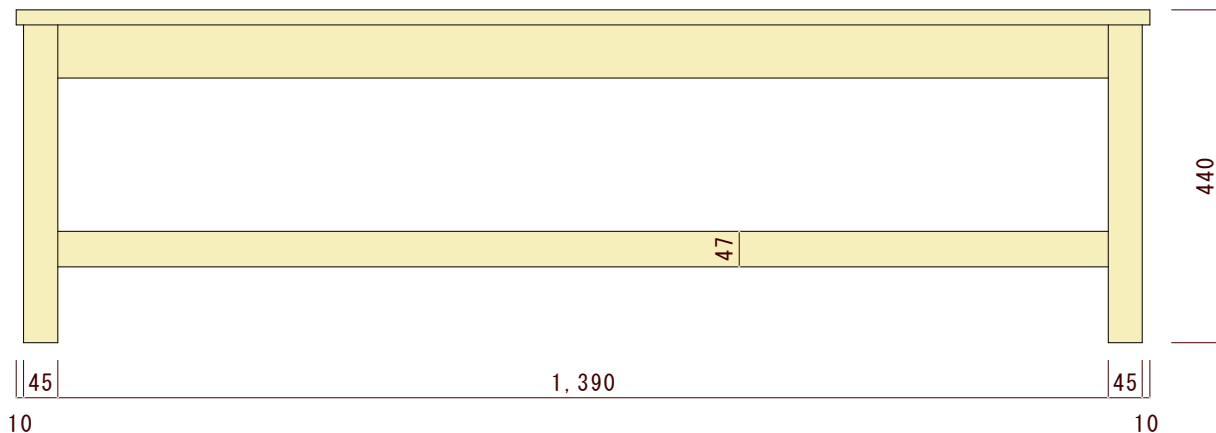

平面図（上から見た図）

正面図（正面から見た図）

側面図（横から見た図）

図面名	図面種別	素材	ヤクモ家具製作所 CREATED BY CRAFTSMAN QUALITY	縮尺	年月日	承認	番号	備考
SB150 シンプルベンチ	確認図面	オーク材 ウォルナット材		1/10				※本図面の著作権はヤクモ家具製作所（株）に帰属しています。 ※寸法表記はmm（ミリメートル）です。