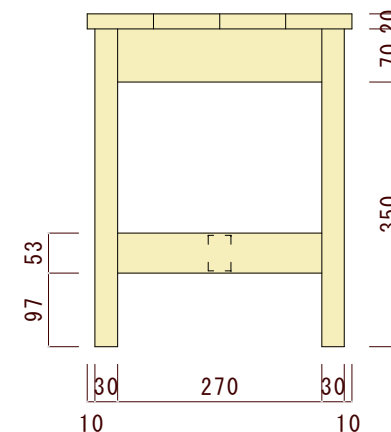

平面図（上から見た図）

正面図（正面から見た図）

側面図（横から見た図）

図面名	図面種別	素材	ヤクモ家具製作所 CREATED BY CRAFTSMAN QUALITY	縮尺	年月日	承認	番号	備考
SB150 シンプルベンチ	確認図面	オーク材 ウォルナット材		1/10				※本図面の著作権はヤクモ家具製作所（株）に帰属しています。 ※寸法表記はmm（ミリメートル）です。