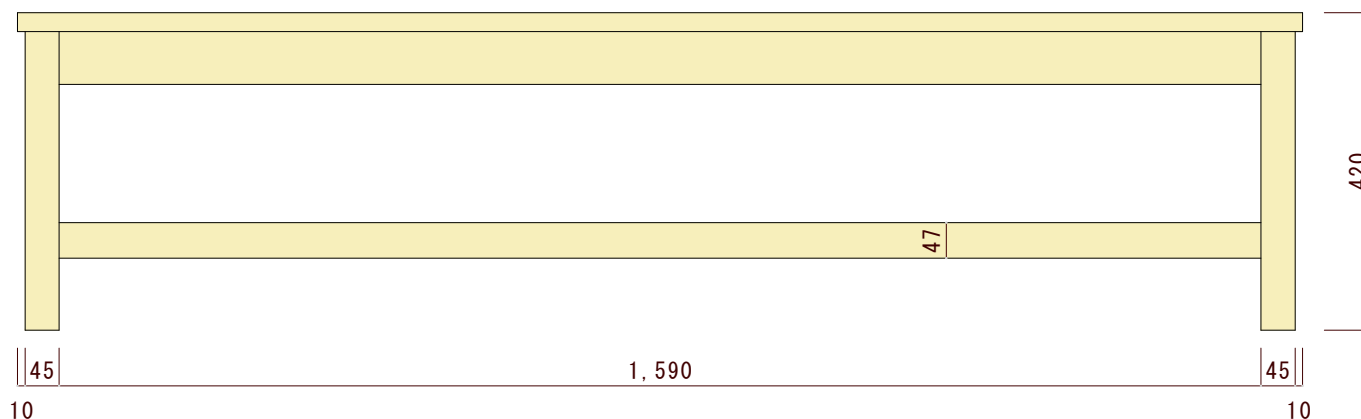

平面図（上から見た図）

正面図（正面から見た図）

側面図（横から見た図）

図面名	図面種別	素材	ヤクモ家具製作所 CREATED BY CRAFTSMAN QUALITY	縮尺	年月日	承認	番号	備考
SB170 シンプルベンチ	確認図面	オーク材 ウォルナット材		1/10				※本図面の著作権はヤクモ家具製作所（株）に帰属しています。 ※寸法表記はmm（ミリメートル）です。