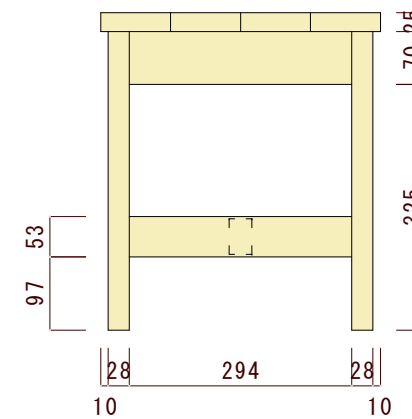

平面図（上から見た図）

正面図（正面から見た図）

側面図（横から見た図）

図面名	図面種別	素材	ヤクモ家具製作所 CREATED BY CRAFTSMAN QUALITY	縮尺	年月日	承認	番号	備考
SB170 シンプルベンチ	確認図面	オーク材 ウォルナット材		1/10				※本図面の著作権はヤクモ家具製作所（株）に帰属しています。 ※寸法表記はmm（ミリメートル）です。