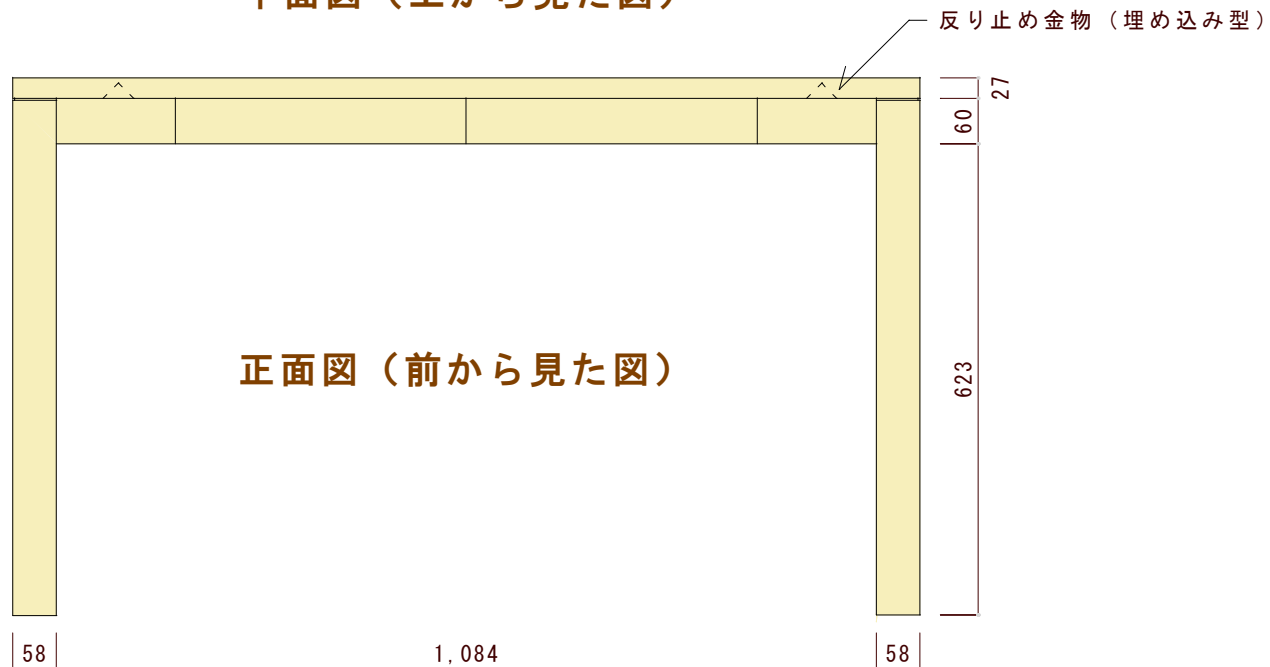

平面図（上から見た図）

天板端部詳細図 S=1/3

正面図（前から見た図）

側面図（横から見た図）

図面名	素材	ヤクモ家具製作所 YAKUMO FURNITURE FACTORY	縮尺	日付	備考
SD120 シンプルデスク	<input type="checkbox"/> ホワイトアッシュ <input type="checkbox"/> レッドオーク <input type="checkbox"/> チェリー <input type="checkbox"/> ウォールナット		1/10		※本図面の著作権はヤクモ家具製作所（株）に帰属しています。 ※寸法表記はmm（ミリメートル）です。 ※天板の接ぎ合せ枚数は4~5枚です。