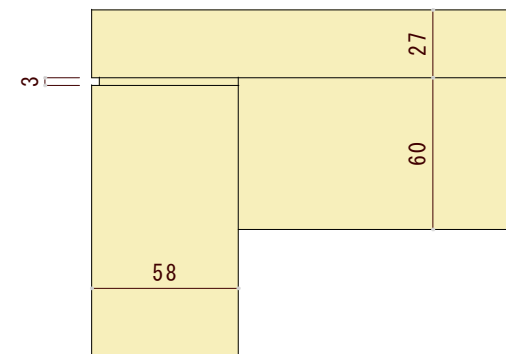

平面図（上から見た図）

天板端部詳細図 S=1/3

正面図（前から見た図）

側面図（横から見た図）

図面名	素材	ヤクモ家具製作所 YAKUMO FURNITURE FACTORY	縮尺	日付	備考
SD120 シンプルデスク	<input type="checkbox"/> ホワイトアッシュ <input type="checkbox"/> レッドオーク <input type="checkbox"/> チェリー <input type="checkbox"/> ウォールナット		1/10		※本図面の著作権はヤクモ家具製作所（株）に帰属しています。 ※寸法表記はmm（ミリメートル）です。 ※天板の接ぎ合せ枚数は4~5枚です。