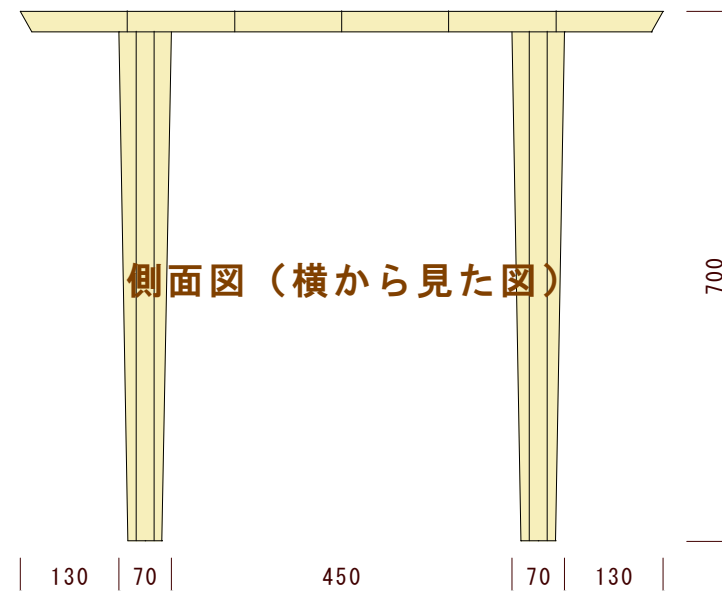

天板詳細図 S=1/3

図面名

素材

ヤクモ家具製作所
YAKUMO FURNITURE FACTORY

縮尺

日付

備考

SPD100 スーパー楕円テーブル

- ホワイトアッシュ オーク
 チェリー ウォールナット

1/10

※本図面の著作権はヤクモ家具製作所（株）に帰属しています。
※寸法表記はmm（ミリメートル）です。
※天板の接ぎ合せ枚数は5～7枚です。