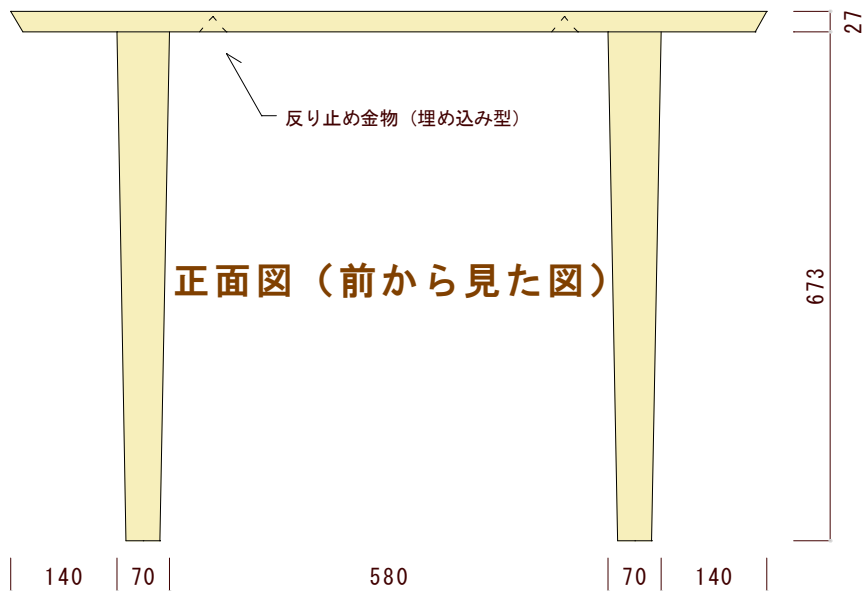

天板詳細図 S=1/3

図面名

素材

ヤクモ家具製作所
YAKUMO FURNITURE FACTORY

縮尺

日付

備考

SPD100 スーパー楕円テーブル

- ホワイトアッシュ オーク
 チェリー ウォールナット

1/10

※本図面の著作権はヤクモ家具製作所（株）に帰属しています。
※寸法表記はmm（ミリメートル）です。
※天板の接ぎ合せ枚数は5～7枚です。