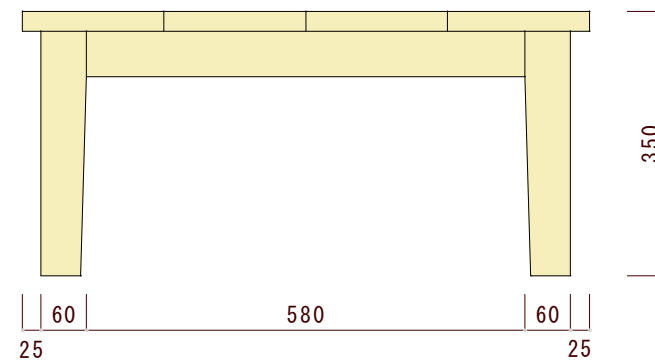

正面図（正面から見た図）

側面図（横から見た図）

図面名	図面種別	素材	ヤクモ家具製作所 CREATED BY CRAFTSMAN QUALITY	縮尺	年月日	承認	番号	備考
ST130 シンプルテーブル	確認図面			1/10				※本図面の著作権はヤクモ家具製作所（株）に帰属しています。 ※寸法表記はmm（ミリメートル）です。 ※天板の接ぎ合わせ枚数は4～6枚です。