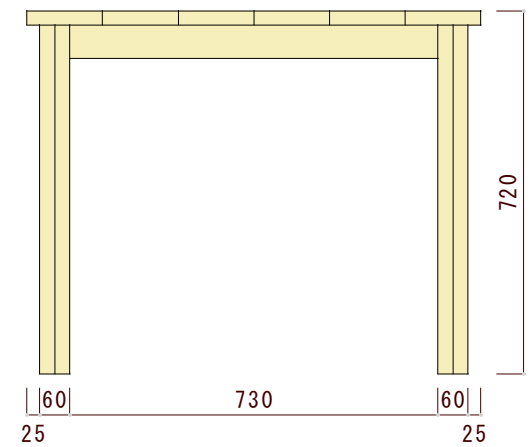

平面図（上から見た図）

正面図（正面から見た図）

側面図（横から見た図）

図面名	図面種別	素材	ヤクモ家具製作所 CREATED BY CRAFTSMAN QUALITY	縮尺	年月日	承認	番号	備考
ST200 シンプルテーブル	確認図面	オーク材 ウォルナット材		1/15				※本図面の著作権はヤクモ家具製作所（株）に帰属しています。 ※寸法表記はmm（ミリメートル）です。 ※天板の接ぎ合わせ枚数は5~7枚です。