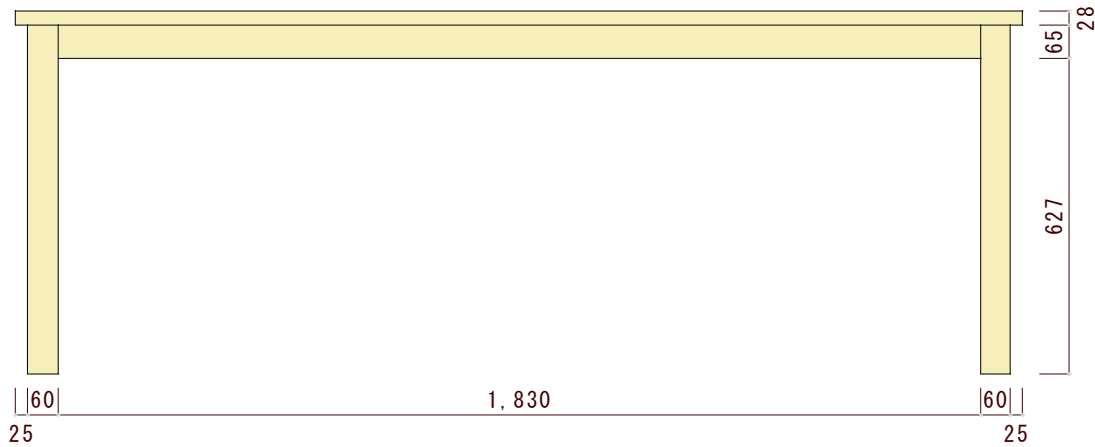

平面図（上から見た図）

正面図（正面から見た図）

側面図（横から見た図）

図面名	図面種別	素材	ヤクモ家具製作所 CREATED BY CRAFTSMAN QUALITY	縮尺	年月日	承認	番号	備考
ST200 シンプルテーブル	確認図面	オーク材 ウォルナット材		1/15				※本図面の著作権はヤクモ家具製作所（株）に帰属しています。 ※寸法表記はmm（ミリメートル）です。 ※天板の接ぎ合わせ枚数は5~7枚です。