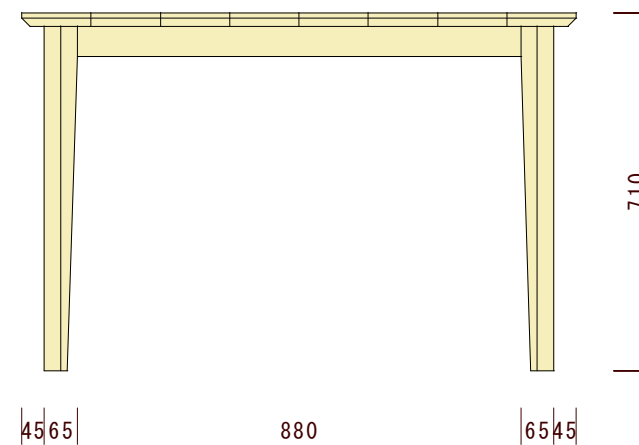

正面図（正面から見た図）

側面図（横から見た図）

図面名	図面種別	素材	ヤフモ家具製作所 CREATED BY CRAFTSMAN QUALITY	縮尺	年月日	承認	番号	備考
ST150シンプルテーブル	確認図面			1/15				※本図面の著作権はヤクモ家具製作所（株）に帰属しています。 ※寸法表記はmm（ミリメートル）です。 ※天板の接ぎ合せ枚数は7～9枚です。