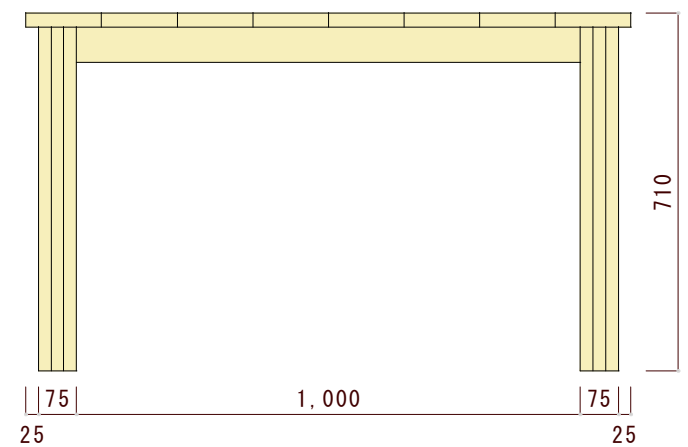

平面図（上から見た図）

正面図（正面から見た図）

側面図（横から見た図）

図面名	図面種別	素材	ヤフモ家具製作所 CREATED BY CRAFTSMAN QUALITY	縮尺	年月日	承認	番号	備考
ST240 シンプルテーブル	確認図面	オーク材 ウォルナット材 チェリー材		1/15				※本図面の著作権はヤクモ家具製作所（株）に帰属しています。 ※寸法表記はmm（ミリメートル）です。 ※天板の接ぎ合せ枚数は7～10枚です。