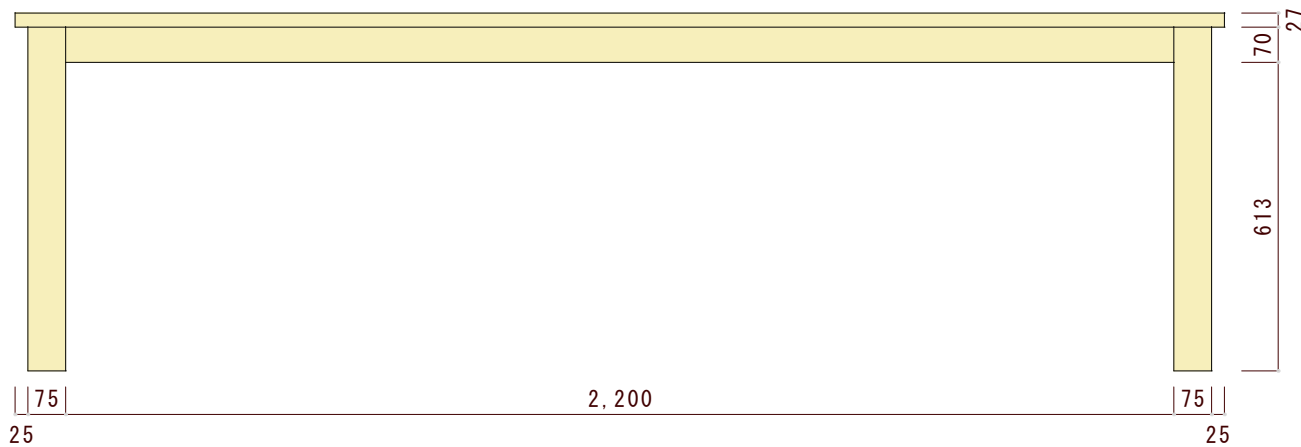

平面図（上から見た図）

正面図（正面から見た図）

側面図（横から見た図）

図面名	図面種別	素材	ヤフモ家具製作所 CREATED BY CRAFTSMAN QUALITY	縮尺	年月日	承認	番号	備考
ST240 シンプルテーブル	確認図面	オーク材 ウォルナット材 チェリー材		1/15				※本図面の著作権はヤクモ家具製作所（株）に帰属しています。 ※寸法表記はmm（ミリメートル）です。 ※天板の接ぎ合せ枚数は7～10枚です。