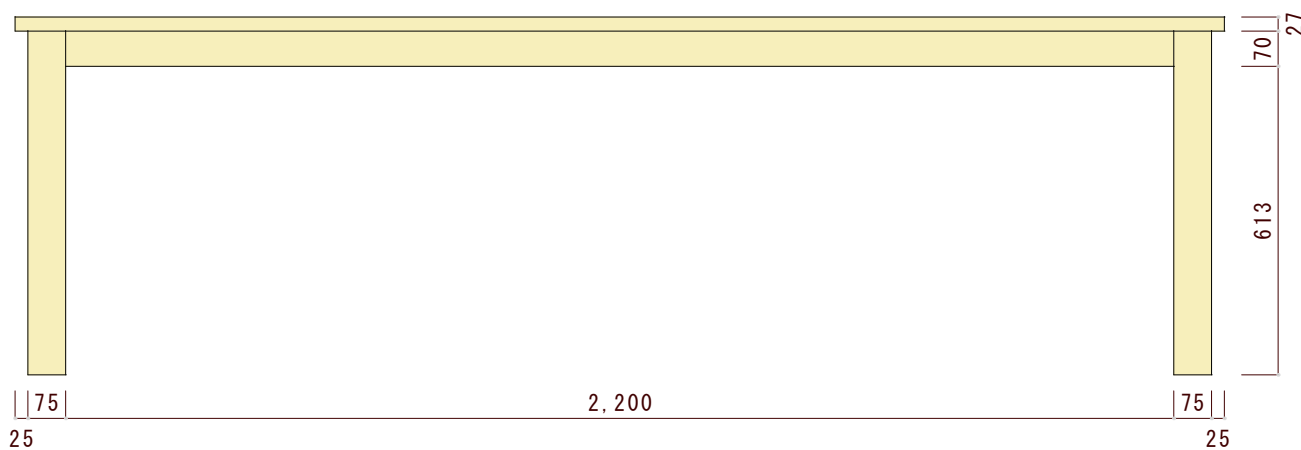

平面図（上から見た図）

正面図（正面から見た図）

側面図（横から見た図）

図面名	図面種別	素材	ヤフモ家具製作所 CREATED BY CRAFTSMAN QUALITY	縮尺	年月日	承認	番号	備考
ST240 シンプルテーブル	確認図面	オーク材 ウォルナット材		1/15				※本図面の著作権はヤフモ家具製作所（株）に帰属しています。 ※寸法表記はmm（ミリメートル）です。 ※天板の接ぎ合せ枚数は7枚です。