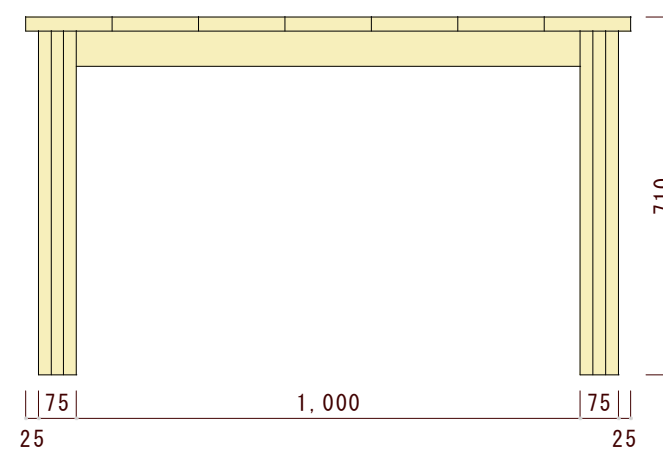

平面図（上から見た図）

正面図（正面から見た図）

側面図（横から見た図）

図面名	図面種別	素材	ヤフモ家具製作所 CREATED BY CRAFTSMAN QUALITY	縮尺	年月日	承認	番号	備考
ST240 シンプルテーブル	確認図面	オーク材 ウォルナット材		1/15				※本図面の著作権はヤフモ家具製作所（株）に帰属しています。 ※寸法表記はmm（ミリメートル）です。 ※天板の接ぎ合せ枚数は7枚です。