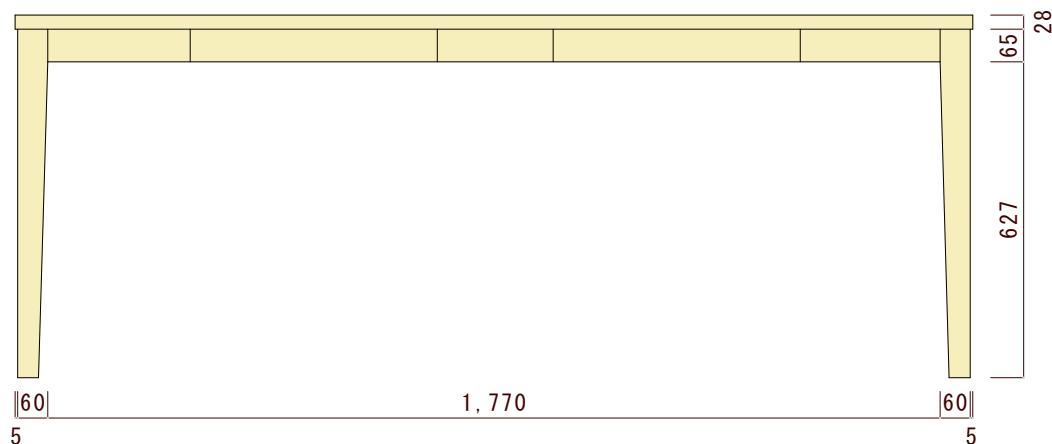

平面図（上から見た図）

正面図（正面から見た図）

側面図（横から見た図）

図面名	図面種別	素材	ヤクモ家具製作所 CREATED BY CRAFTSMAN QUALITY	縮尺	年月日	承認	番号	備考
ST190 シンプルテーブル	確認図面	オーク材 ウォルナット材		1/15				※本図面の著作権はヤクモ家具製作所（株）に帰属しています。 ※寸法表記はmm（ミリメートル）です。 ※天板の接ぎ合せ枚数は3~4枚です。