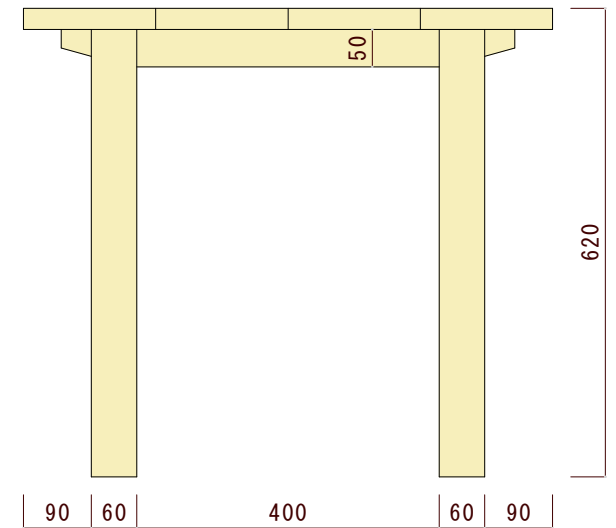

正面図（正面から見た図）

側面図（横から見た図）

図面名	図面種別	素材	ヤクモ家具製作所 CREATED BY CRAFTSMAN QUALITY	縮尺	年月日	承認	番号	備考
STP160 シンプルテーブル+[plus]	確認図面	オーク材 ウォルナット材		1/10				※本図面の著作権はヤクモ家具製作所（株）に帰属しています。 ※寸法表記はmm（ミリメートル）です。 ※天板の接ぎ合せ枚数は4～5枚です。