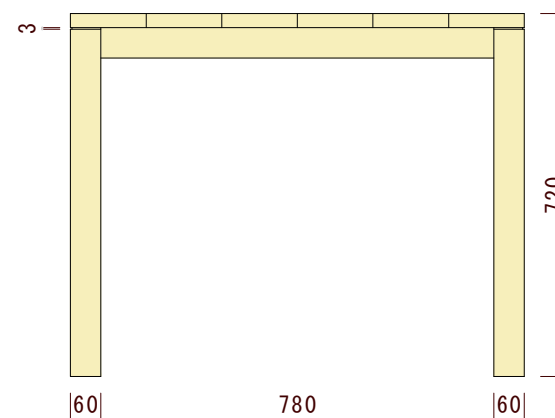

平面図（上から見た図）

正面図（正面から見た図）

側面図（横から見た図）

図面名	図面種別	素材	ヤクモ家具製作所 CREATED BY CRAFTSMAN QUALITY	縮尺	年月日	承認	番号	備考
ST180 シンプルテーブル	確認図面	オーク材 ウォルナット材		1/15				※本図面の著作権はヤクモ家具製作所（株）に帰属しています。 ※寸法表記はmm（ミリメートル）です。 ※天板の接ぎ合わせ枚数は5～7枚です。