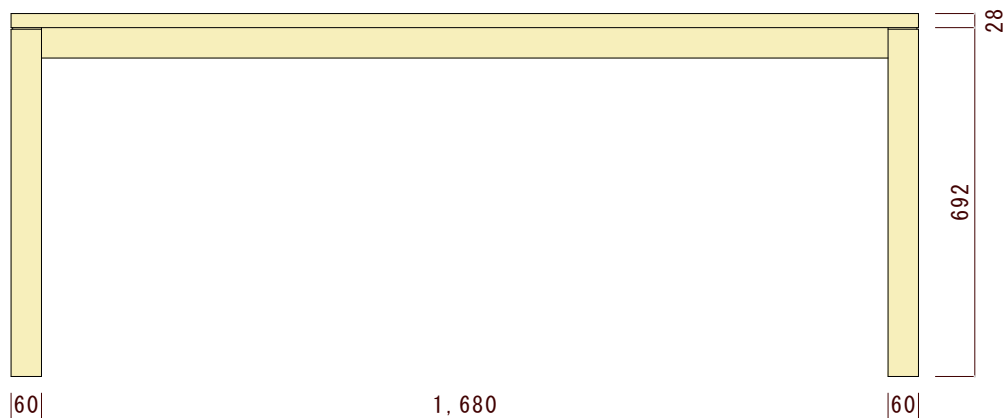

平面図（上から見た図）

正面図（正面から見た図）

側面図（横から見た図）

図面名	図面種別	素材	ヤクモ家具製作所 CREATED BY CRAFTSMAN QUALITY	縮尺	年月日	承認	番号	備考
ST180 シンプルテーブル	確認図面	オーク材 ウォルナット材		1/15				※本図面の著作権はヤクモ家具製作所（株）に帰属しています。 ※寸法表記はmm（ミリメートル）です。 ※天板の接ぎ合わせ枚数は5～7枚です。