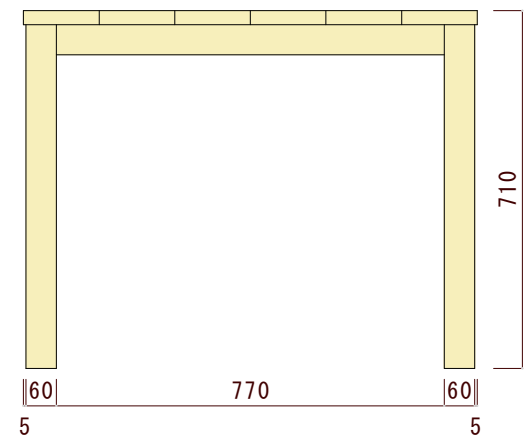

平面図（上から見た図）

正面図（正面から見た図）

側面図（横から見た図）

図面名	図面種別	素材	ヤクモ家具製作所 CREATED BY CRAFTSMAN QUALITY	縮尺	年月日	承認	番号	備考
ST180 シンプルテーブル	確認図面	オーク材 ウォルナット材		1/15				※本図面の著作権はヤクモ家具製作所（株）に帰属しています。 ※寸法表記はmm（ミリメートル）です。 ※天板の接ぎ合せ枚数は6～8枚です。