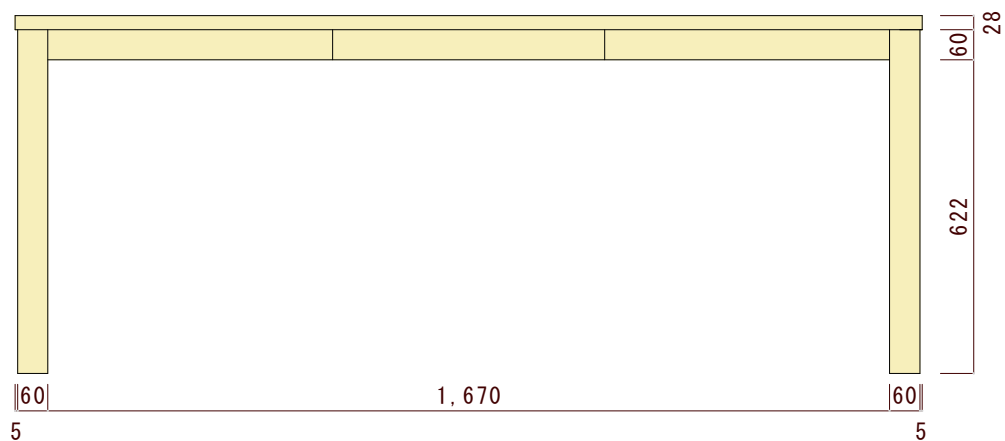

平面図（上から見た図）

正面図（正面から見た図）

側面図（横から見た図）

図面名	図面種別	素材	ヤクモ家具製作所 CREATED BY CRAFTSMAN QUALITY	縮尺	年月日	承認	番号	備考
ST180 シンプルテーブル	確認図面	オーク材 ウォルナット材		1/15				※本図面の著作権はヤクモ家具製作所（株）に帰属しています。 ※寸法表記はmm（ミリメートル）です。 ※天板の接ぎ合せ枚数は6～8枚です。