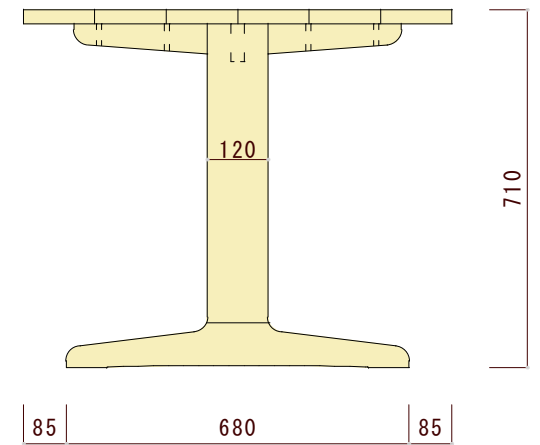

平面図（上から見た図）

正面図（前から見た図）

側面図（横から見た図）

図面名	素材	ヤクモ家具製作所 YAKUMO FURNITURE FACTORY	縮尺	日付	備考
BT150 ビーグルテーブル	<input type="checkbox"/> オーク <input type="checkbox"/> チェリー <input type="checkbox"/> ウォールナット		1/15		※寸法表記はmm（ミリメートル）です。 ※天板の接ぎ合せ枚数は5～7枚です。