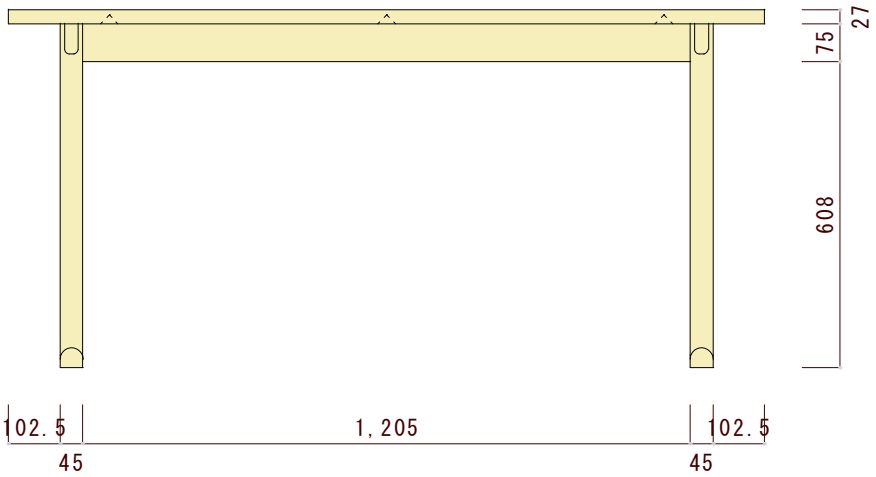

平面図（上から見た図）

正面図（前から見た図）

側面図（横から見た図）

図面名	素材	ヤクモ家具製作所 YAKUMO FURNITURE FACTORY	縮尺	日付	備考
BT150 ビーグルテーブル	<input type="checkbox"/> オーク <input type="checkbox"/> チェリー <input type="checkbox"/> ウォールナット		1/15		※寸法表記はmm（ミリメートル）です。 ※天板の接ぎ合せ枚数は5～7枚です。