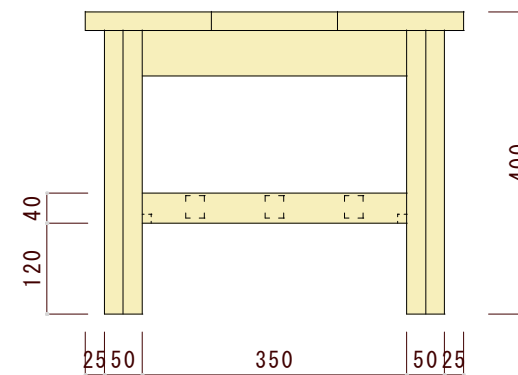

平面図（上から見た図）

正面図（前から見た図）

側面図（横から見た図）

図面名	素材	ヤクモ家具製作所 YAKUMO FURNITURE FACTORY	縮尺	日付	備考
CT75 センターテーブル	<input type="checkbox"/> ホワイトアッシュ <input type="checkbox"/> オーク <input type="checkbox"/> チェリー <input type="checkbox"/> ウォールナット		1/10		※本図面の著作権はヤクモ家具製作所（株）に帰属しています。 ※寸法表記はmm（ミリメートル）です。 ※天板の接ぎ合せ枚数は3~4枚です。