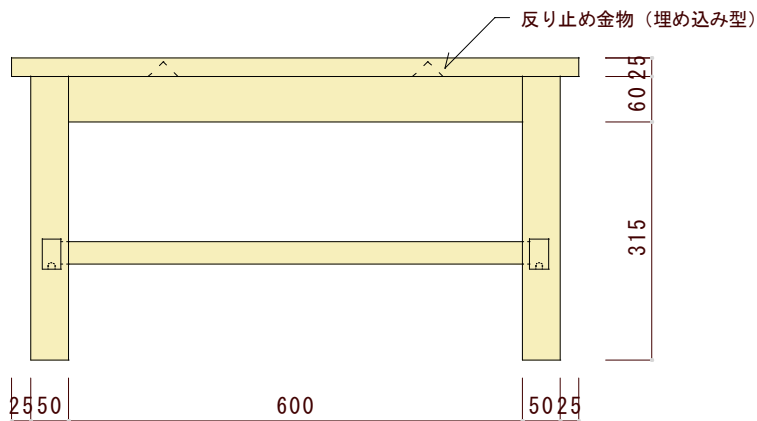

平面図（上から見た図）

正面図（前から見た図）

側面図（横から見た図）

図面名	素材	ヤクモ家具製作所 YAKUMO FURNITURE FACTORY	縮尺	日付	備考
CT75 センターテーブル	<input type="checkbox"/> ホワイトアッシュ <input type="checkbox"/> オーク <input type="checkbox"/> チェリー <input type="checkbox"/> ウォールナット		1/10		※本図面の著作権はヤクモ家具製作所（株）に帰属しています。 ※寸法表記はmm（ミリメートル）です。 ※天板の接ぎ合せ枚数は3~4枚です。