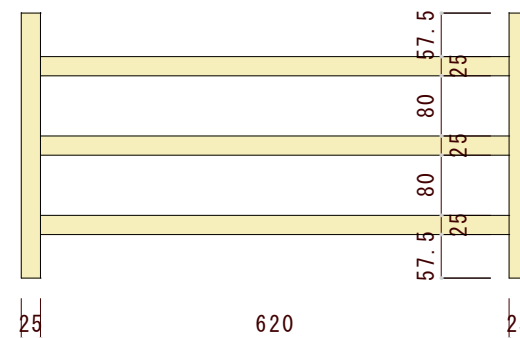

平面図（上から見た図）

正面図（前から見た図）

側面図（横から見た図）

図面名	素材	ヤクモ家具製作所 YAKUMO FURNITURE FACTORY	縮尺	日付	備考
CT75 センターテーブル	<input type="checkbox"/> ホワイトアッシュ <input type="checkbox"/> オーク <input type="checkbox"/> チェリー <input type="checkbox"/> ウォールナット		1/10		※本図面の著作権はヤクモ家具製作所（株）に帰属しています。 ※寸法表記はmm（ミリメートル）です。 ※天板の接ぎ合せ枚数は3~4枚です。