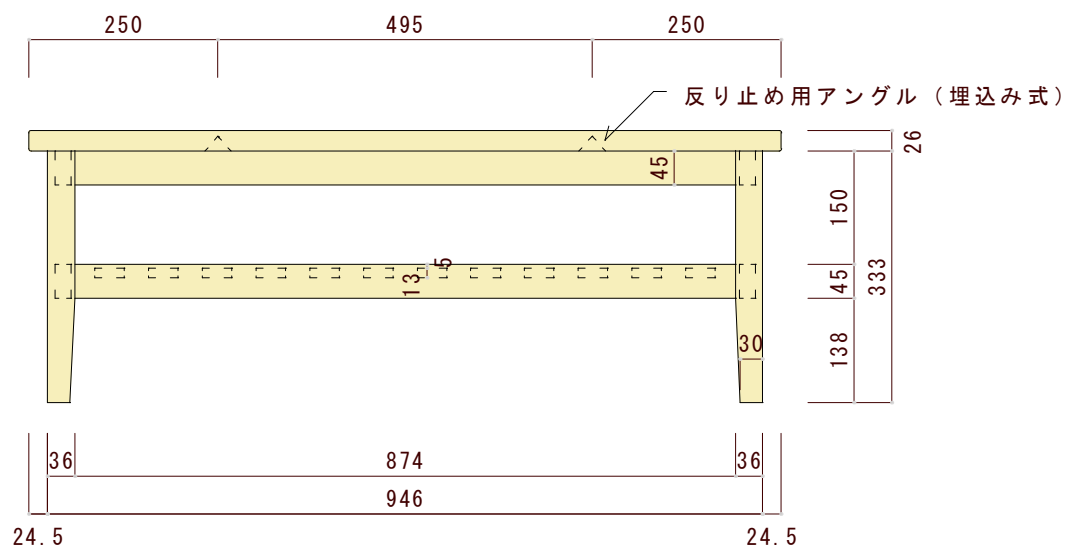

平面図（上から見た図）

正面図（前から見た図）

側面図（横から見た図）

図面名	素材	ヤクモ家具製作所 YAKUMO FURNITURE FACTORY	縮尺	日付	備考
FLEXリビングテーブル	<input type="checkbox"/> オーク <input type="checkbox"/> チェリー <input type="checkbox"/> ウォールナット		1/10		※本図面の著作権はヤクモ家具製作所（株）に帰属しています。 ※寸法表記はmm（ミリメートル）です。 ※天板の接ぎ合せ枚数は3~4枚です。