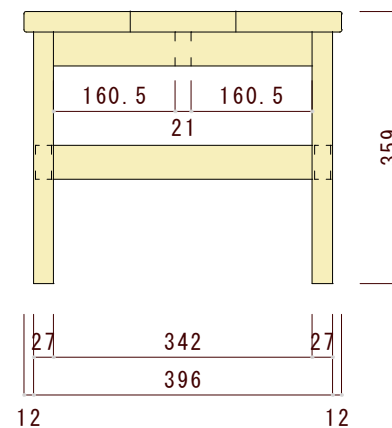

平面図（上から見た図）

正面図（前から見た図）

側面図（横から見た図）

図面名	素材	ヤクモ家具製作所 YAKUMO FURNITURE FACTORY	縮尺	日付	備考
FLEXリビングテーブル	<input type="checkbox"/> オーク <input type="checkbox"/> チェリー <input type="checkbox"/> ウォールナット		1/10		※本図面の著作権はヤクモ家具製作所（株）に帰属しています。 ※寸法表記はmm（ミリメートル）です。 ※天板の接ぎ合せ枚数は3~4枚です。