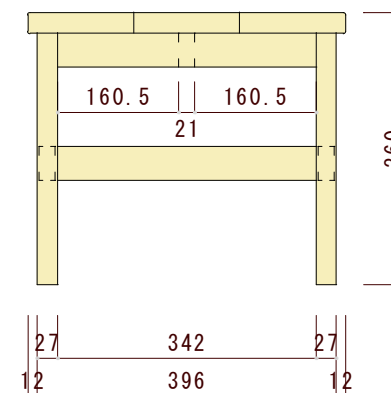

平面図 (上から見た図)

正面図 (正面から見た図)

側面図 (横から見た図)

図面名	図面種別	素材	ヤクモ家具製作所 CREATED BY CRAFTSMAN QUALITY	縮尺	年月日	承認	番号	備考
FLLT105 リビングテーブル	確認図面	オーク材 ウォルナット材 チェリー材		1/10				※本図面の著作権はヤクモ家具製作所(株)に帰属しています。 ※寸法表記はmm(ミリメートル)です。 ※天板の接ぎ合せ枚数は3~4枚です。