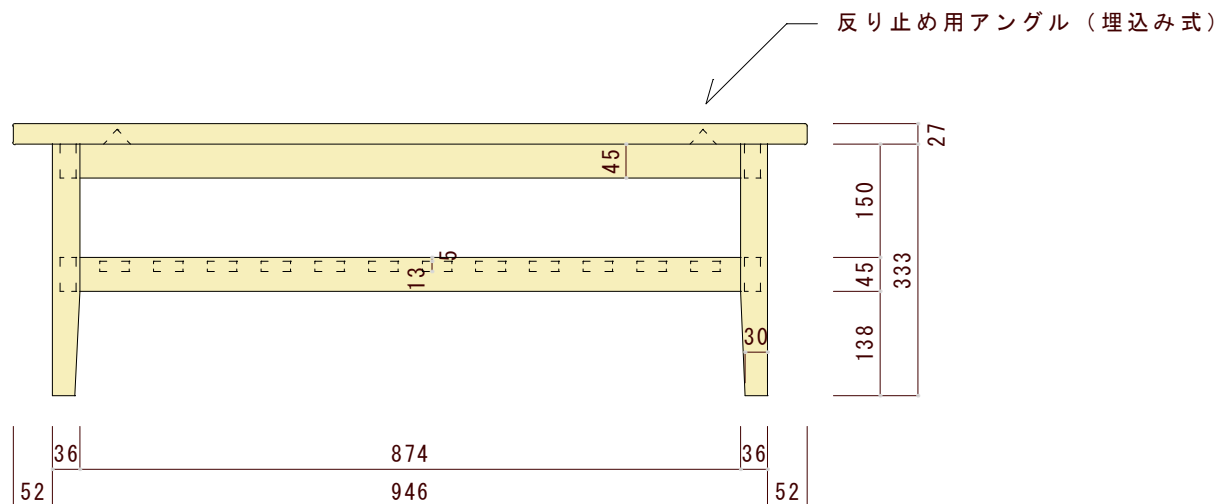

平面図 (上から見た図)

正面図 (正面から見た図)

側面図 (横から見た図)

図面名	図面種別	素材	ヤクモ家具製作所 CREATED BY CRAFTSMAN QUALITY	縮尺	年月日	承認	番号	備考
FLLT105 リビングテーブル	確認図面	オーク材 ウォルナット材 チェリー材		1/10				※本図面の著作権はヤクモ家具製作所(株)に帰属しています。 ※寸法表記はmm(ミリメートル)です。 ※天板の接ぎ合せ枚数は3~4枚です。