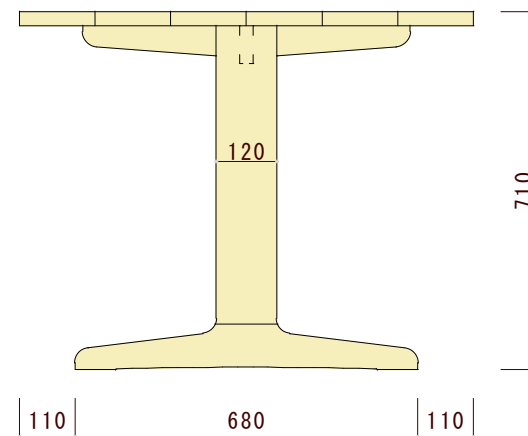

正面図（前から見た図）

側面図（横から見た図）

図面名	素材	ヤクモ家具製作所 YAKUMO FURNITURE FACTORY	縮尺	日付	備考
BT170 ビーグルテーブル	<input type="checkbox"/> オーク <input type="checkbox"/> チェリー <input type="checkbox"/> ウォールナット		1/15		※寸法表記はmm（ミリメートル）です。 ※天板の接ぎ合せ枚数は5～7枚です。