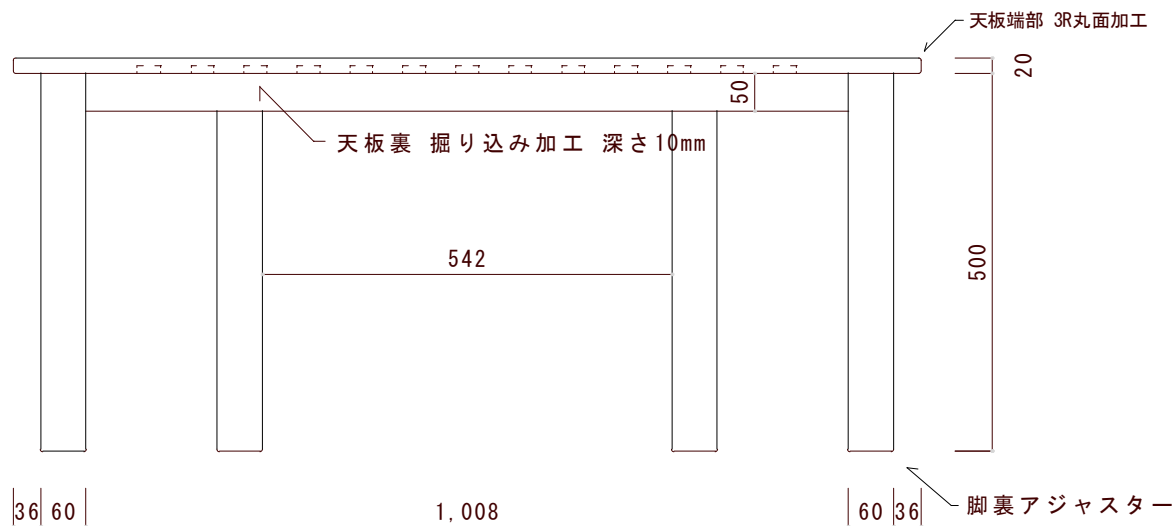

平面図（上から見た図）

正面図（前から見た図）

側面図（横から見た図）

| 図面名 | 素材 | ヤクモ家具製作所 YAKUMO FURNITURE FACTORY | 縮尺 | 日付 | 備考 |
|--------------|---|--------------------------------------|------|----|--|
| 台形テーブル（子ども用） | <input type="checkbox"/> ホワイトアッシュ <input type="checkbox"/> オーク <input checked="" type="checkbox"/> チェリー <input type="checkbox"/> ウォールナット | | 1/10 | | ※本図面の著作権はヤクモ家具製作所（株）に帰属しています。 ※寸法表記はmm（ミリメートル）です。 ※天板の接ぎ合せ枚数は4～5枚です。 |