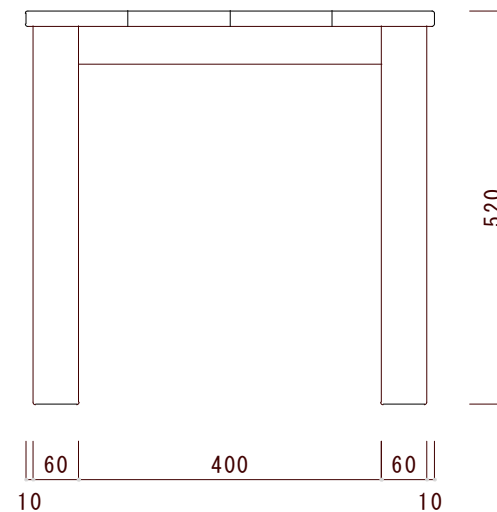

平面図（上から見た図）

正面図（前から見た図）

側面図（横から見た図）

| 図面名 | 素材 | ヤクモ家具製作所 YAKUMO FURNITURE FACTORY | 縮尺 | 日付 | 備考 |
|--------------|---|--------------------------------------|------|----|--|
| 台形テーブル（子ども用） | <input type="checkbox"/> ホワイトアッシュ <input type="checkbox"/> オーク <input checked="" type="checkbox"/> チェリー <input type="checkbox"/> ウォールナット | | 1/10 | | ※本図面の著作権はヤクモ家具製作所（株）に帰属しています。 ※寸法表記はmm（ミリメートル）です。 ※天板の接ぎ合せ枚数は4～5枚です。 |