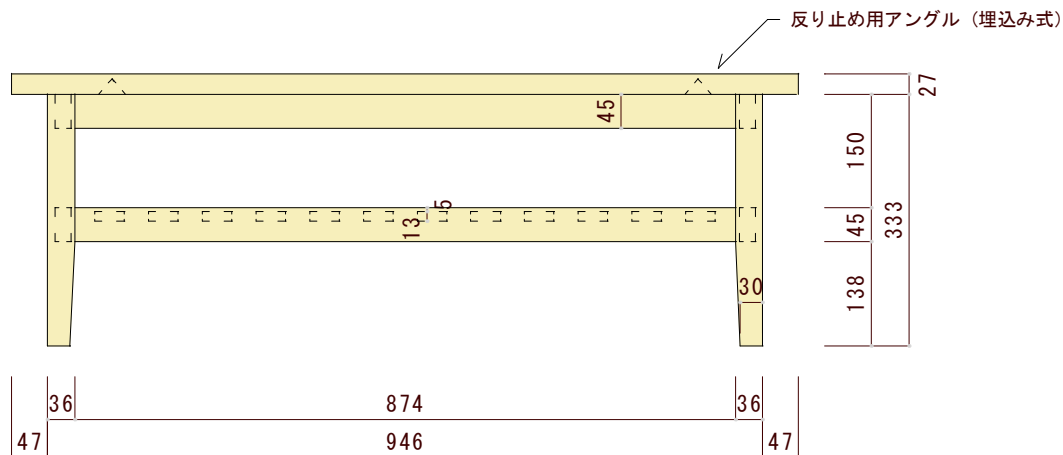

平面図（上から見た図）

正面図（前から見た図）

側面図（横から見た図）

図面名	素材	ヤクモ家具製作所 YAKUMO FURNITURE FACTORY	縮尺	日付	備考
FLLT104 FLEXリビングテーブル	<input type="checkbox"/> オーク <input type="checkbox"/> チェリー <input type="checkbox"/> ウォールナット		1/10		※本図面の著作権はヤクモ家具製作所（株）に帰属しています。 ※寸法表記はmm（ミリメートル）です。 ※天板の接ぎ合せ枚数は3~4枚です。