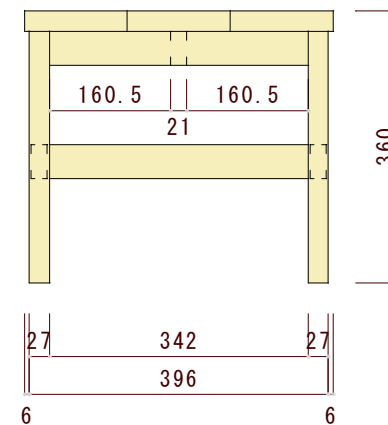

平面図（上から見た図）

正面図（前から見た図）

側面図（横から見た図）

図面名	素材	ヤクモ家具製作所 YAKUMO FURNITURE FACTORY	縮尺	日付	備考
FLLT104 FLEXリビングテーブル	<input type="checkbox"/> オーク <input type="checkbox"/> チェリー <input type="checkbox"/> ウォールナット		1/10		※本図面の著作権はヤクモ家具製作所（株）に帰属しています。 ※寸法表記はmm（ミリメートル）です。 ※天板の接ぎ合せ枚数は3~4枚です。