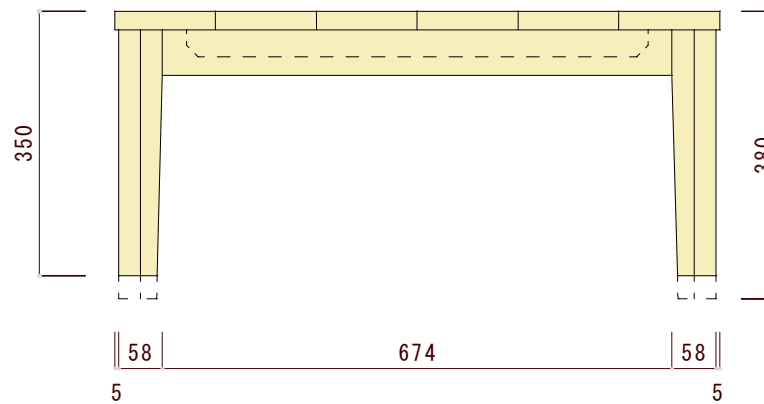

正面図（前から見た図）

側面図（横から見た図）

図面名	素材	ヤクモ家具製作所 YAKUMO FURNITURE FACTORY	縮尺	日付	備考
KT120 2wayコタツ	<input type="checkbox"/> ホワイトアッシュ <input type="checkbox"/> オーク <input type="checkbox"/> チェリー <input type="checkbox"/> ウォールナット		1/10		※本図面の著作権はヤクモ家具製作所（株）に帰属しています。 ※寸法表記はmm（ミリメートル）です。 ※天板の接ぎ合せ枚数は5～7枚です。