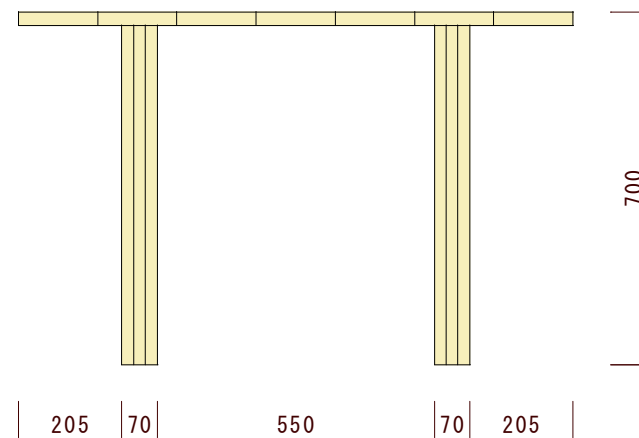

平面図 (上から見た図)

正面図 (前から見た図)

側面図 (横から見た図)

図面名	素材	ヤクモ家具製作所 YAKUMO FURNITURE FACTORY	縮尺	日付	備考
RTD110 ラウンドテーブルD	<input type="checkbox"/> ホワイトアッシュ <input type="checkbox"/> オーク <input type="checkbox"/> チェリー <input type="checkbox"/> ウォールナット		1/15		※本図面の著作権はヤクモ家具製作所(株)に帰属しています。 ※寸法表記はmm(ミリメートル)です。 ※天板の接ぎ合せ枚数は7~9枚です。