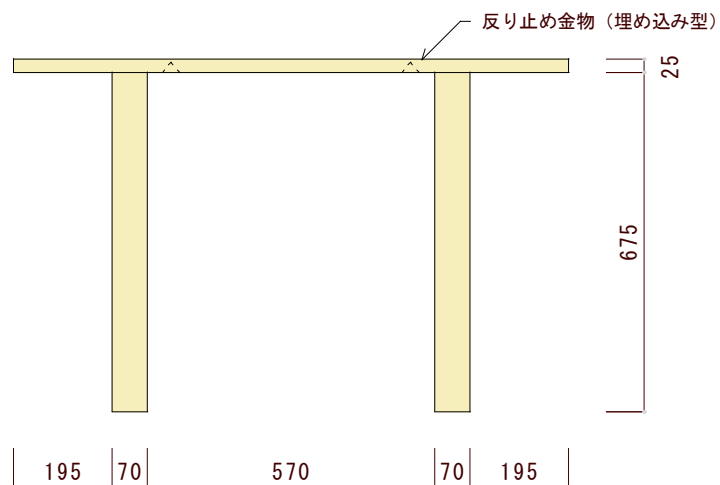

平面図 (上から見た図)

正面図 (前から見た図)

側面図 (横から見た図)

図面名	素材	ヤクモ家具製作所 YAKUMO FURNITURE FACTORY	縮尺	日付	備考
RTD110 ラウンドテーブルD	<input type="checkbox"/> ホワイトアッシュ <input type="checkbox"/> オーク <input type="checkbox"/> チェリー <input type="checkbox"/> ウォールナット		1/15		※本図面の著作権はヤクモ家具製作所(株)に帰属しています。 ※寸法表記はmm(ミリメートル)です。 ※天板の接ぎ合せ枚数は7~9枚です。