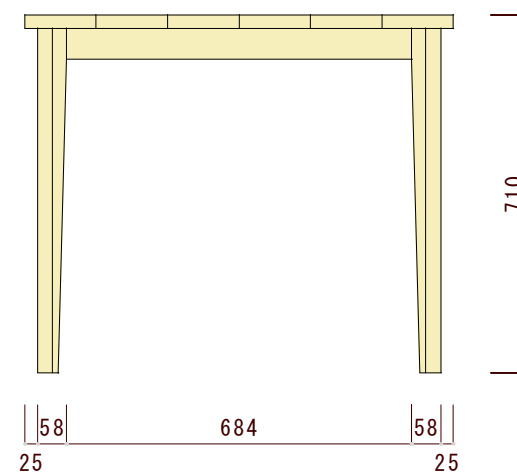

平面図（上から見た図）

正面図（前から見た図）

側面図（横から見た図）

図面名	素材	ヤクモ家具製作所 YAKUMO FURNITURE FACTORY	縮尺	日付	備考
ST180 シンプルテーブル	<input type="checkbox"/> オーク <input type="checkbox"/> チェリー <input type="checkbox"/> ウォールナット		1/15		※本図面の著作権はヤクモ家具製作所（株）に帰属しています。 ※寸法表記はmm（ミリメートル）です。 ※天板の接ぎ合せ枚数は5～7枚です。