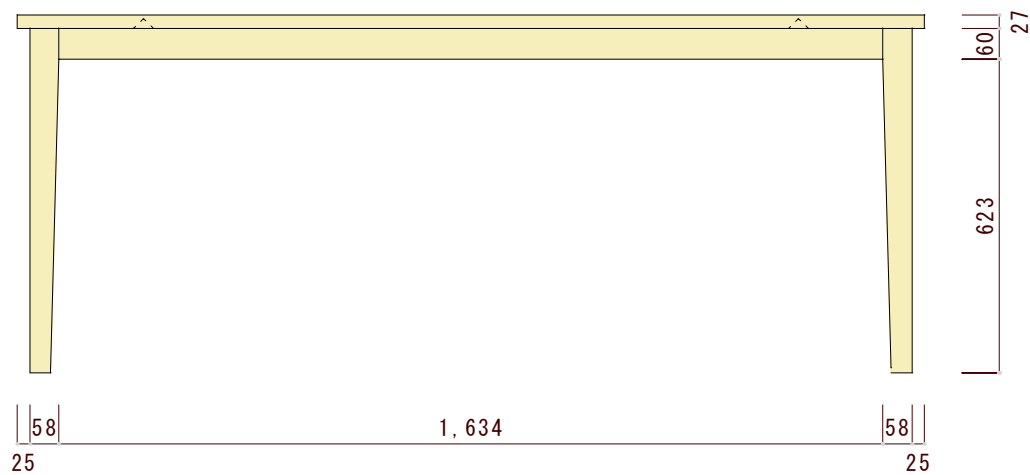

平面図（上から見た図）

正面図（前から見た図）

側面図（横から見た図）

図面名	素材	ヤクモ家具製作所 YAKUMO FURNITURE FACTORY	縮尺	日付	備考
ST180 シンプルテーブル	<input type="checkbox"/> オーク <input type="checkbox"/> チェリー <input type="checkbox"/> ウォールナット		1/15		※本図面の著作権はヤクモ家具製作所（株）に帰属しています。 ※寸法表記はmm（ミリメートル）です。 ※天板の接ぎ合せ枚数は5～7枚です。