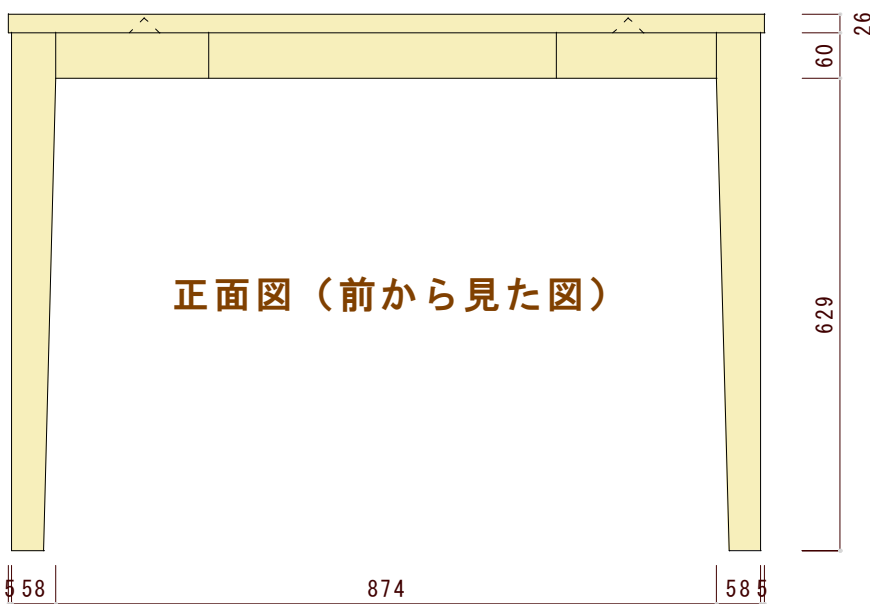

平面図 (上から見た図)

正面図 (前から見た図)

側面図 (横から見た図)

図面名	素材	ヤクモ家具製作所 YAKUMO FURNITURE FACTORY	縮尺	日付	備考
ST100 シンプルテーブル	<input type="checkbox"/> ホワイトアッシュ <input type="checkbox"/> オーク <input type="checkbox"/> チェリー <input type="checkbox"/> ウォールナット		1/10		※本図面の著作権はヤクモ家具製作所 (株) に帰属しています。 ※寸法表記はmm (ミリメートル) です。 ※天板の接ぎ合せ枚数は5~7枚です。