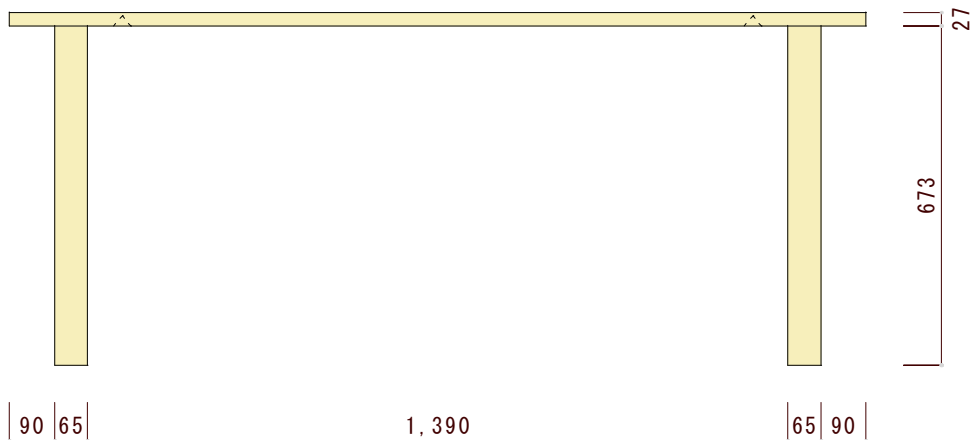

平面図 (上から見た図)

正面図 (前から見た図)

側面図 (横から見た図)

図面名	素材	ヤクモ家具製作所 YAKUMO FURNITURE FACTORY	縮尺	日付	備考
STP170 シンプルテーブル+[plus]	<input checked="" type="checkbox"/> オーク <input type="checkbox"/> チェリー <input type="checkbox"/> ウォールナット		1/15		※本図面の著作権はヤクモ家具製作所(株)に帰属しています。 ※寸法表記はmm(ミリメートル)です。 ※天板の接ぎ合せ枚数は5~7枚です。