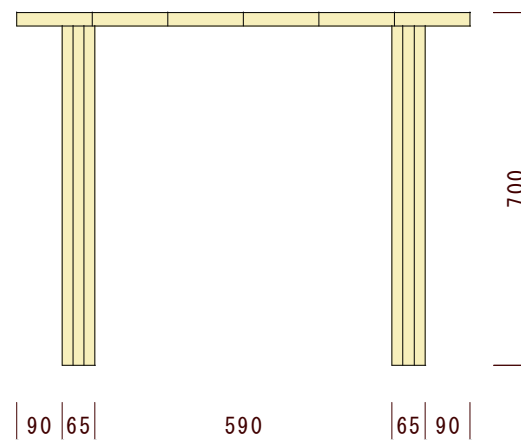

平面図 (上から見た図)

正面図 (前から見た図)

側面図 (横から見た図)

図面名	素材	ヤクモ家具製作所 YAKUMO FURNITURE FACTORY	縮尺	日付	備考
STP170 シンプルテーブル+[plus]	<input checked="" type="checkbox"/> オーク <input type="checkbox"/> チェリー <input type="checkbox"/> ウォールナット		1/15		※本図面の著作権はヤクモ家具製作所(株)に帰属しています。 ※寸法表記はmm(ミリメートル)です。 ※天板の接ぎ合せ枚数は5~7枚です。