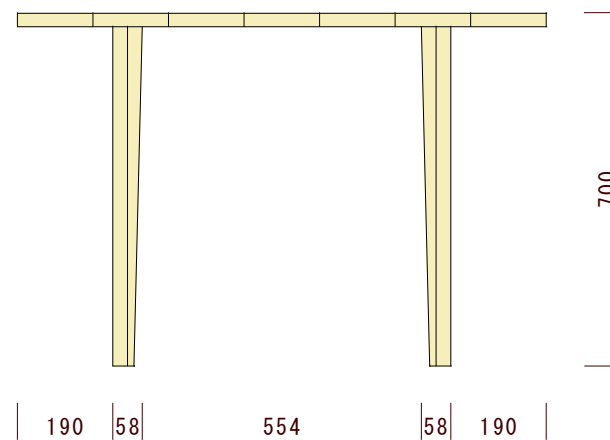

正面図 (前から見た図)

側面図 (横から見た図)

図面名	素材	ヤクモ家具製作所 YAKUMO FURNITURE FACTORY	縮尺	日付	備考
RTA105 ラウンドテーブル Type A	<input type="checkbox"/> オーク <input type="checkbox"/> チェリー <input type="checkbox"/> ウォールナット		1/15		※本図面の著作権はヤクモ家具製作所(株)に帰属しています。 ※寸法表記はmm(ミリメートル)です。 ※天板の接ぎ合せ枚数は6~8枚です。