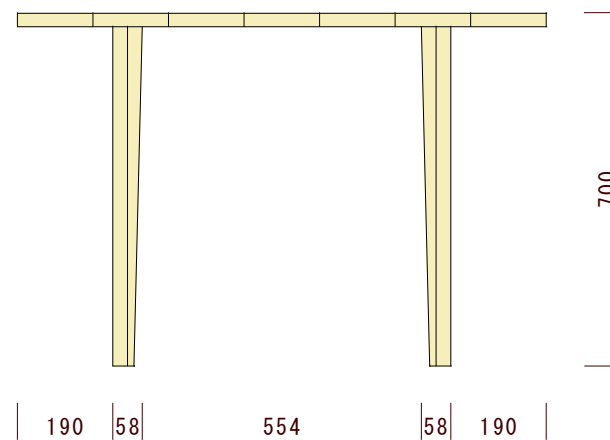

正面図（前から見た図）

側面図（横から見た図）

図面名	素材	ヤクモ家具製作所 YAKUMO FURNITURE FACTORY	縮尺	日付	備考
RTD105 ラウンドテーブルD	<input type="checkbox"/> オーク <input type="checkbox"/> チェリー <input type="checkbox"/> ウォールナット		1/15		※本図面の著作権はヤクモ家具製作所（株）に帰属しています。 ※寸法表記はmm（ミリメートル）です。 ※天板の接ぎ合せ枚数は6～8枚です。