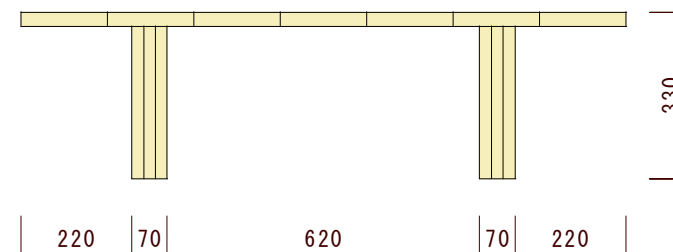

正面図（前から見た図）

側面図（横から見た図）

図面名	素材	ヤクモ家具製作所 YAKUMO FURNITURE FACTORY	縮尺	日付	備考
RTD120 ラウンドテーブルD	<input type="checkbox"/> ホワイトアッシュ <input type="checkbox"/> オーク <input type="checkbox"/> チェリー <input type="checkbox"/> ウォールナット		1/15		※本図面の著作権はヤクモ家具製作所（株）に帰属しています。 ※寸法表記はmm（ミリメートル）です。 ※天板の接ぎ合せ枚数は7～10枚です。