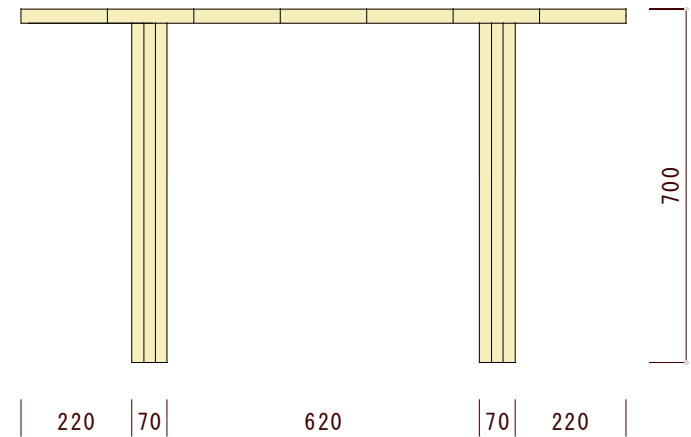

正面図（正面から見た図）

側面図（横から見た図）

図面名	素材	ヤクモ家具製作所 YAKUMO FURNITURE FACTORY	縮尺	日付	備考
RTD120 ラウンドテーブルD	<input type="checkbox"/> ホワイトアッシュ <input type="checkbox"/> オーク <input type="checkbox"/> チェリー <input type="checkbox"/> ウォールナット		1/15		※本図面の著作権はヤクモ家具製作所（株）に帰属しています。 ※寸法表記はmm（ミリメートル）です。 ※天板の接ぎ合せ枚数は7～10枚です。